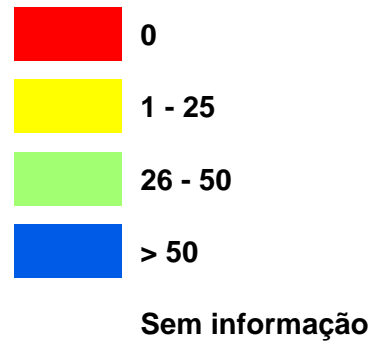

**Porcentagem de casas com banheiros**

**Mapa de Poranga, Ceará**

Feito em parceria com:

- Universidade do Arizona
- Universidade Federal do Ceará
- Secretaria de Desenvolvimento Local e Regional
- Fundação Cearense de Meteorologia e Recursos Hídricos
- Prefeitura de Poranga