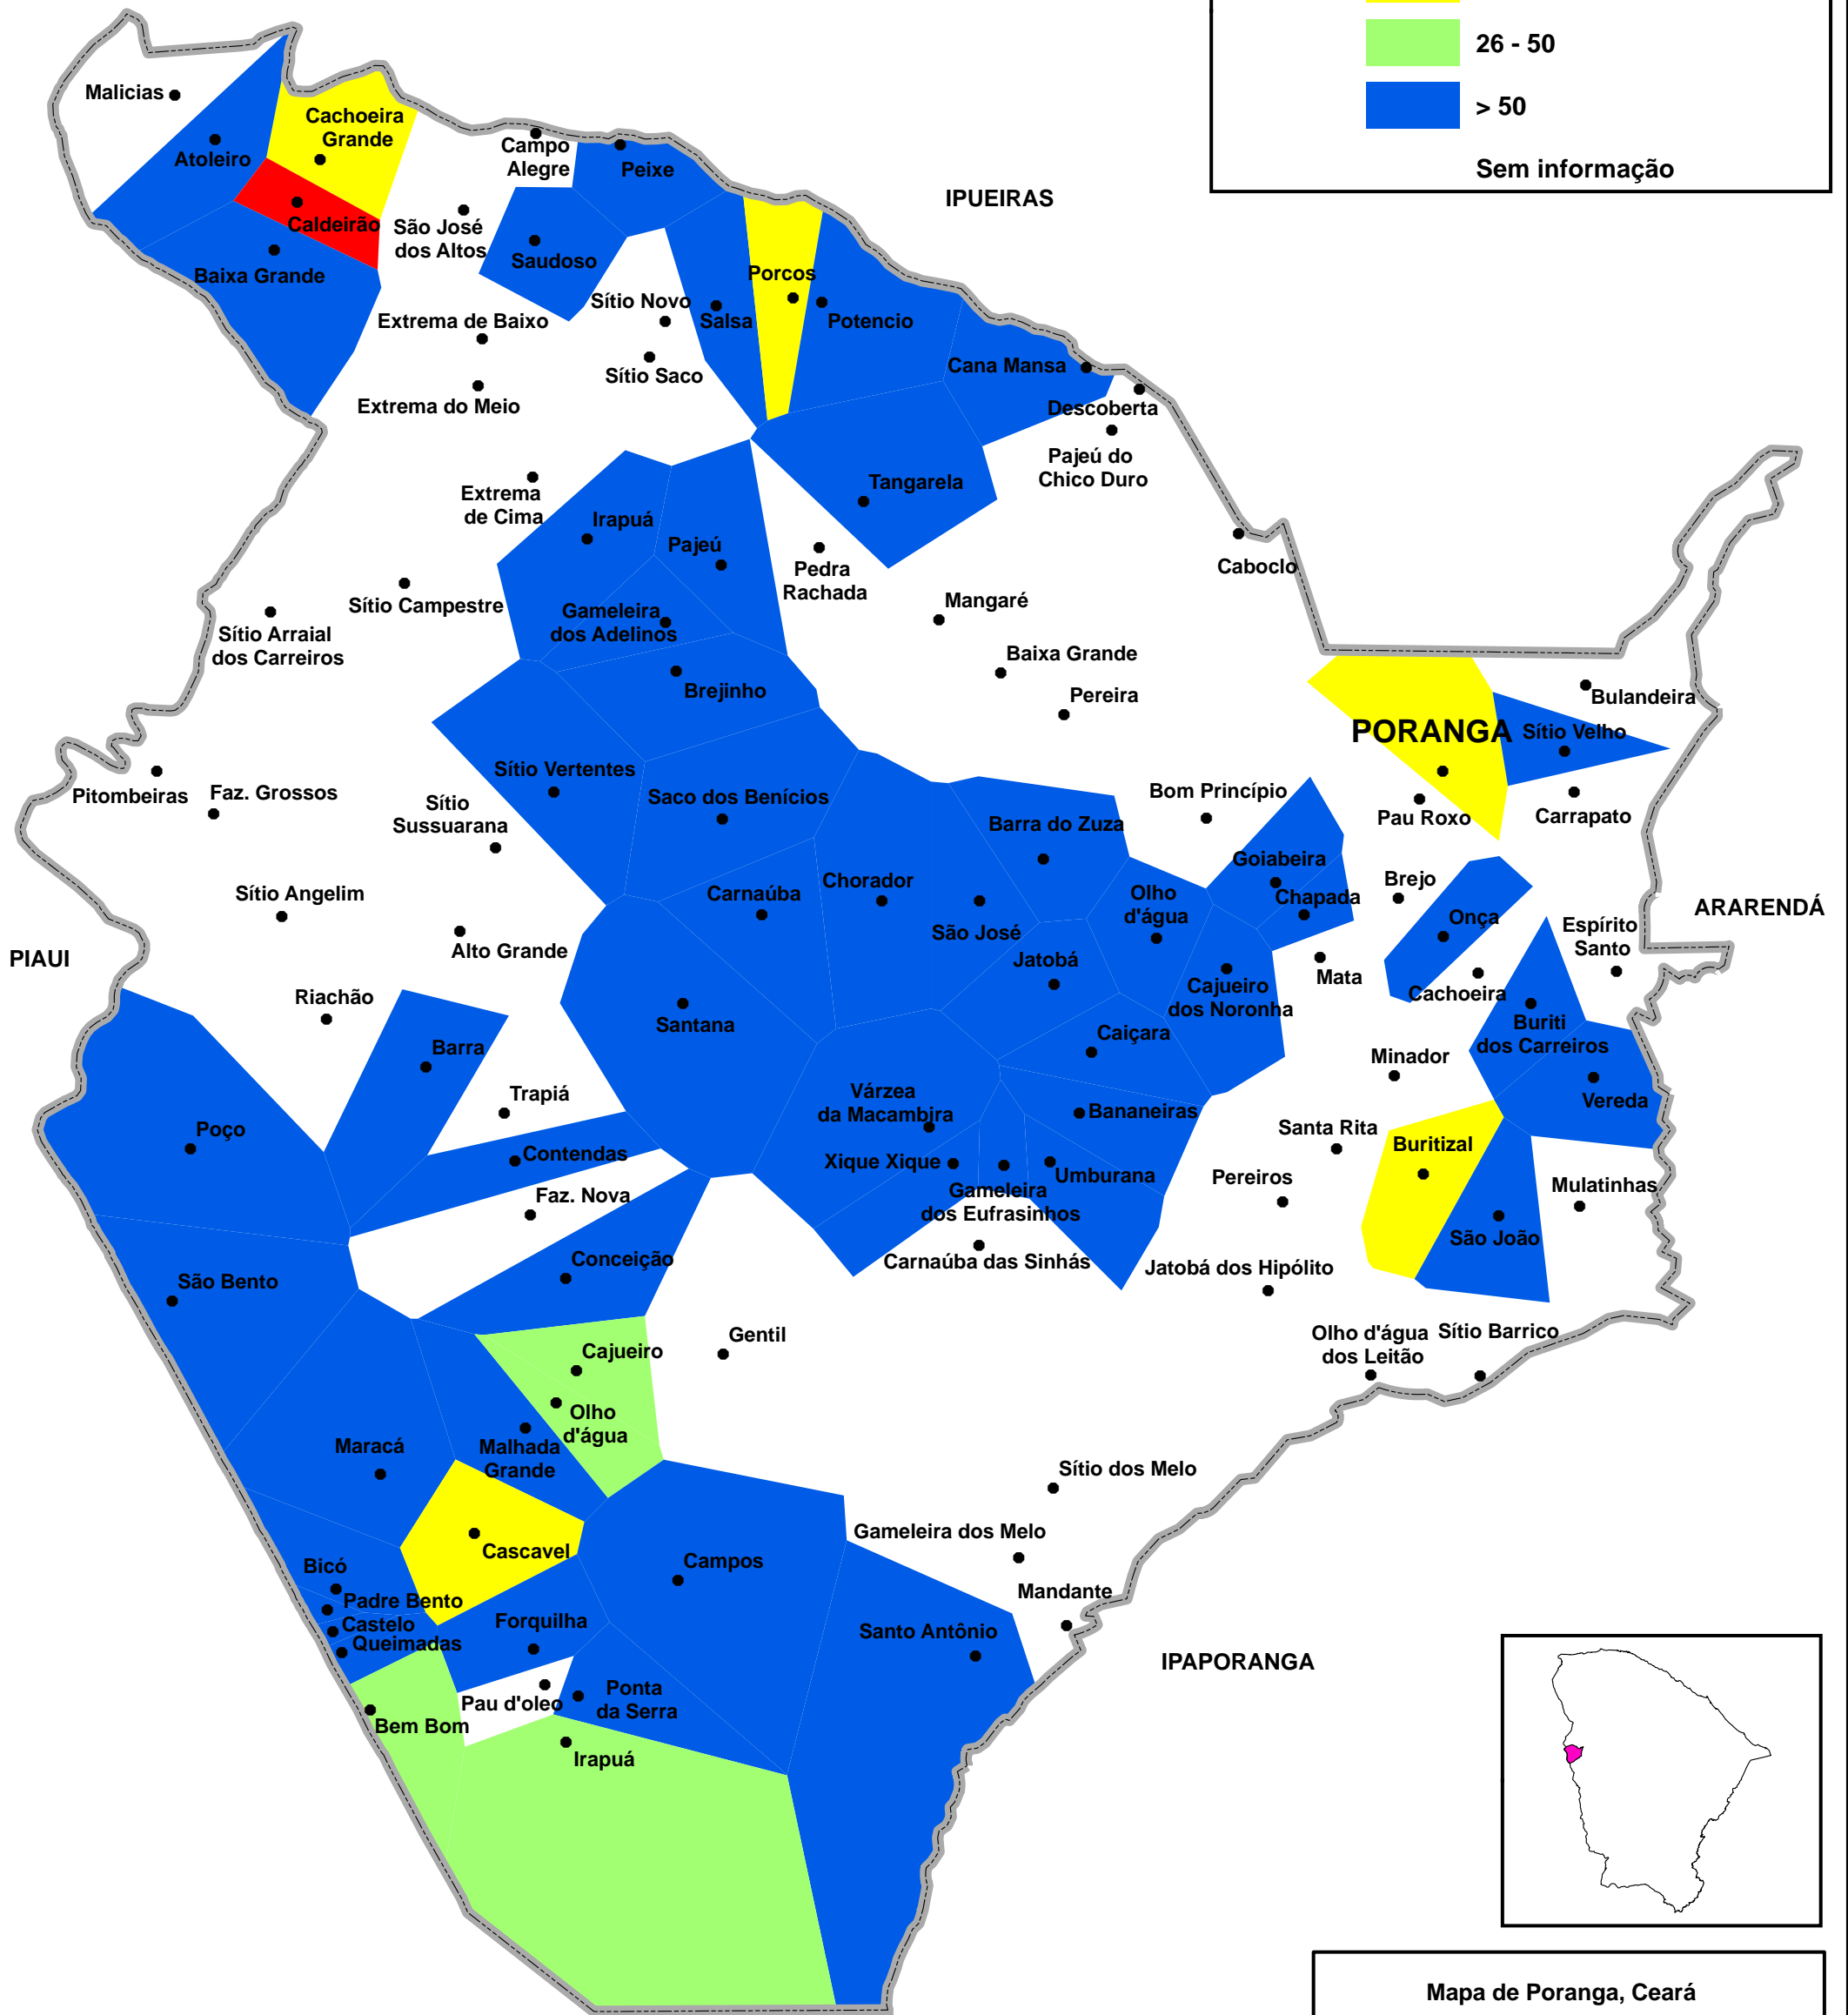

**Porcentagem de casas com banheiros**

**Mapa de Poranga, Ceará**

Feito em parceria com:

- Universidade do Arizona
- Universidade Federal do Ceará
- Secretaria de Desenvolvimento Local e Regional
- Fundação Cearense de Meteorologia e Recursos Hídricos
- Prefeitura de Poranga

Com Colaboração de:

- Instituto de Pesquisa e Estratégia Econômica do Ceará

Julho 2005

**MAPA 9- Poranga - Porcentagem de casas com banheiros**