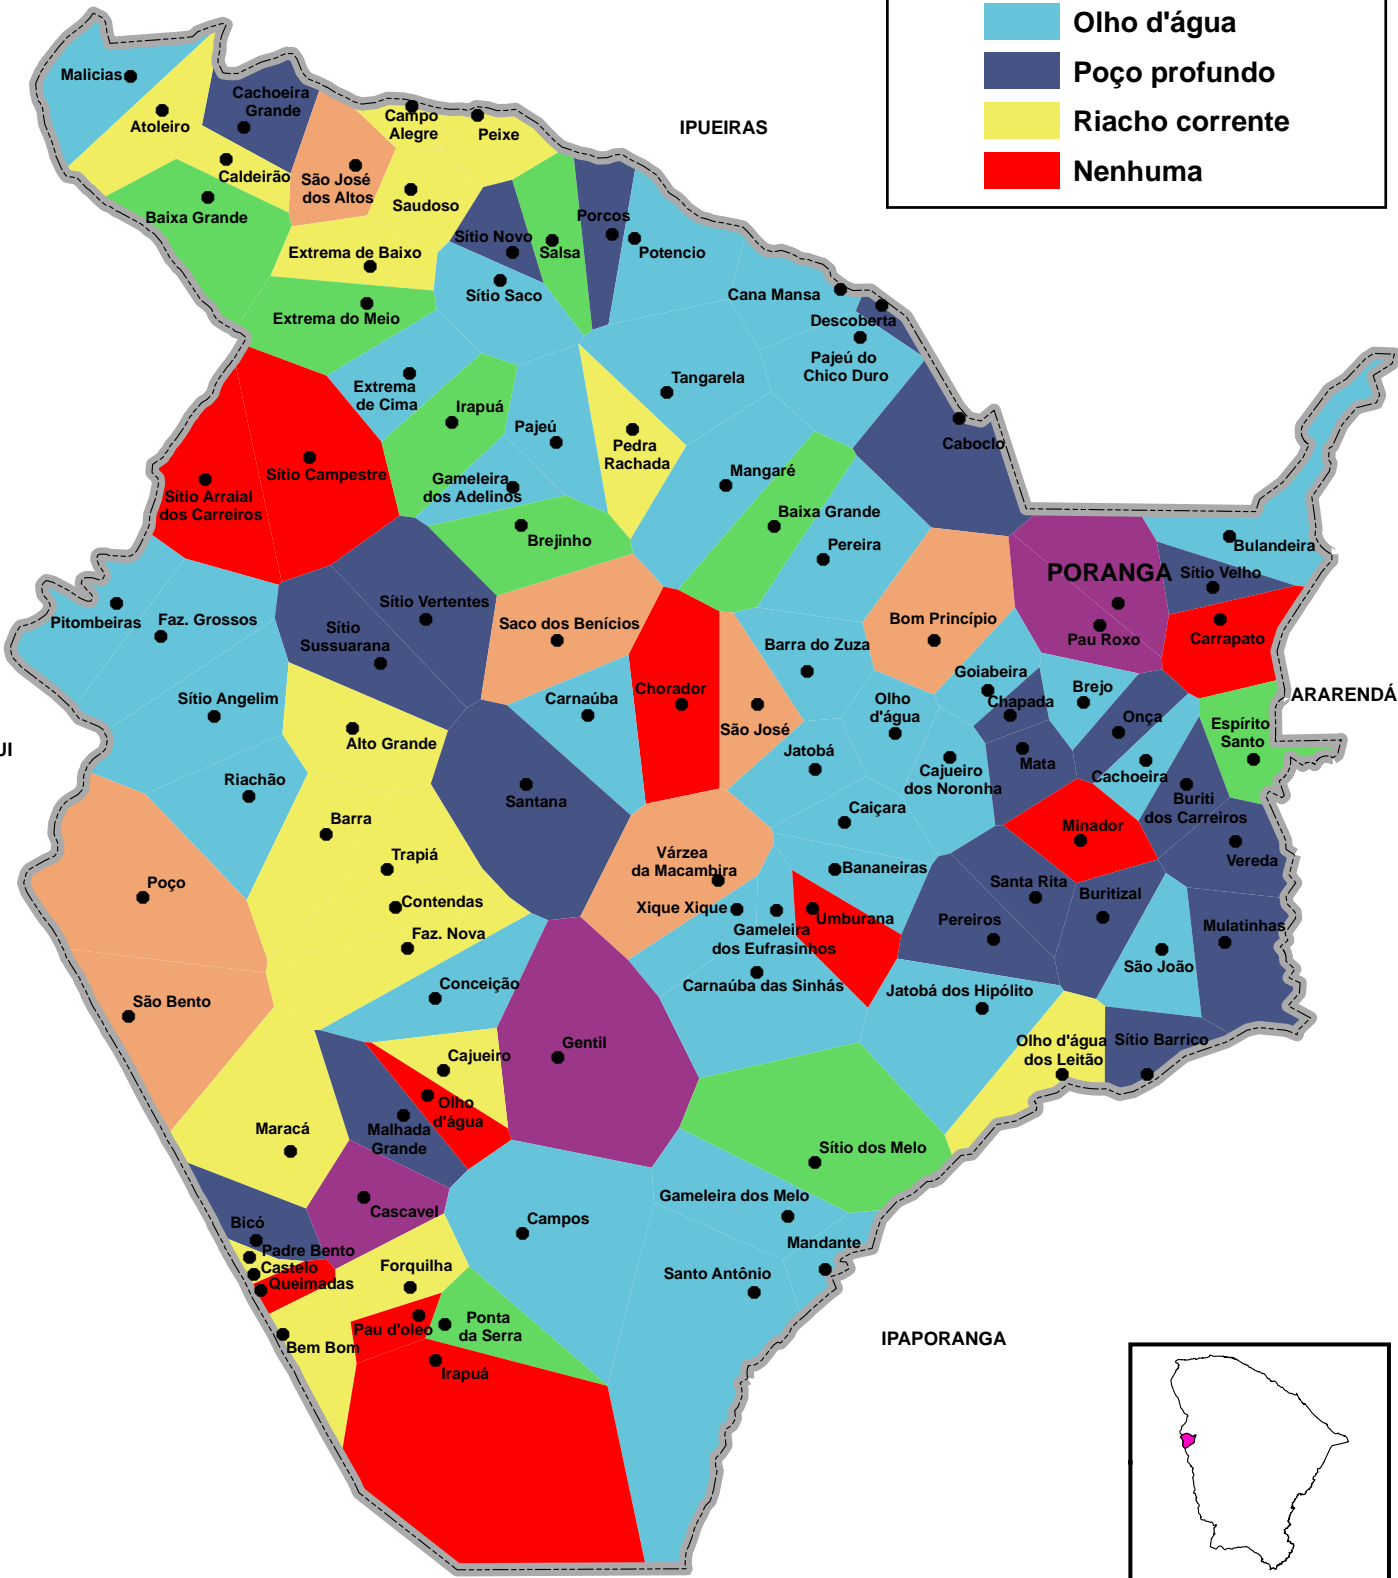

Fontes de água no inverno

- Poço artesiano
- Cacimbão
- Cacimba
- Olho d'água
- Poço profundo
- Riacho corrente
- Nenhuma

Mapa de Poranga, Ceará

Feito em parceria com:
 Universidade do Arizona
 Universidade Federal do Ceará
 Secretaria de Desenvolvimento Local e Regional
 Fundação Cearense de Meteorologia e Recursos Hídricos
 Prefeitura de Poranga

Com Colaboração de:
 Instituto de Pesquisa e Estratégia Econômica do Ceará
 Julho 2005

Fontes de água no verão

- Poço artesiano
- Cacimbão
- Cacimba
- Olho d'água
- Poço profundo
- Nenhuma

Mapa de Poranga, Ceará

Feito em parceria com:
 Universidade do Arizona
 Universidade Federal do Ceará
 Secretaria de Desenvolvimento Local e Regional
 Fundação Cearense de Meteorologia e Recursos Hídricos
 Prefeitura de Poranga

Com Colaboração de:
 Instituto de Pesquisa e Estratégia Econômica do Ceará
 Julho 2005

MAPA 2 - Poranga - Fontes de água no inverno e no verão