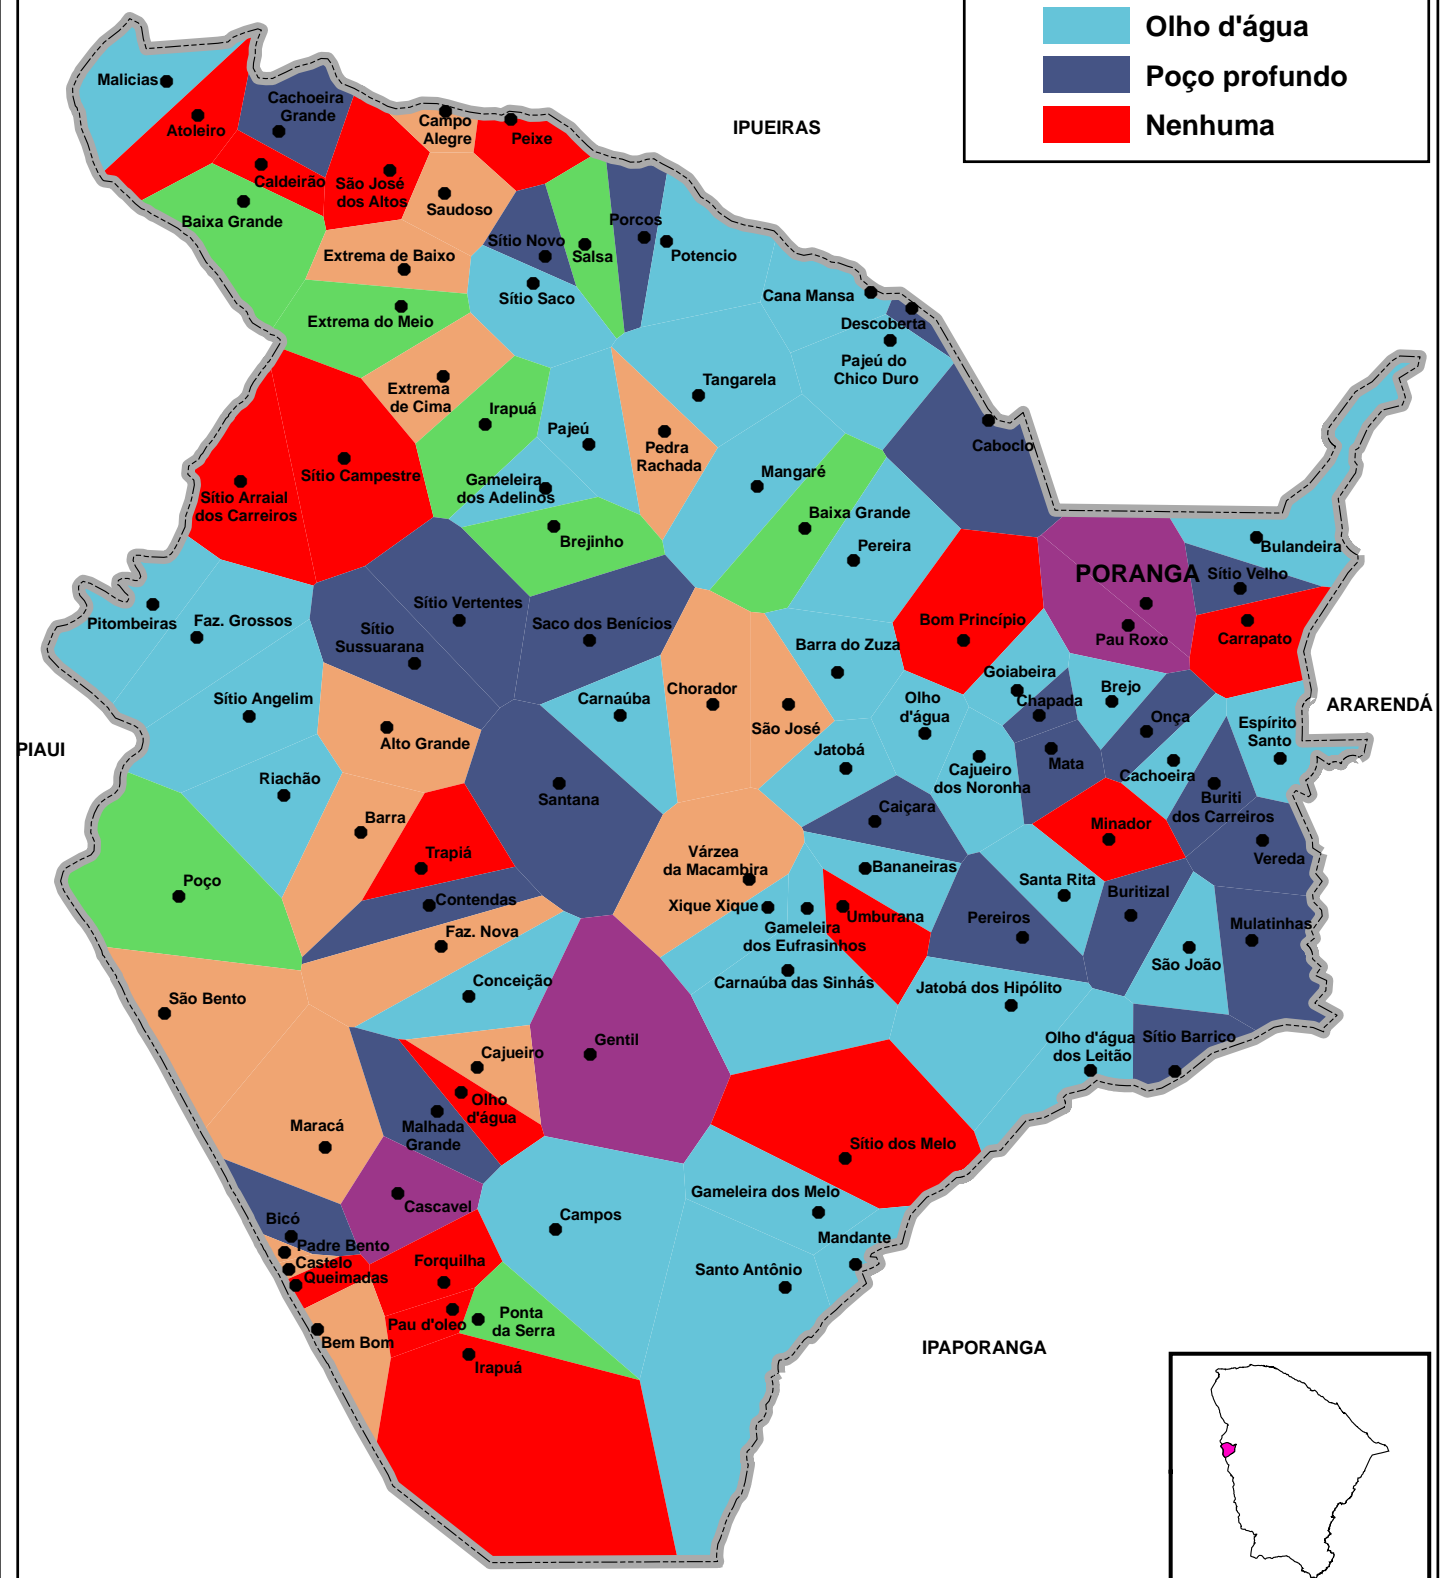

Fontes de água no inverno

- Poço artesiano
- Cacimbão
- Cacimba
- Olho d'água
- Poço profundo
- Riacho corrente
- Nenhuma

Mapa de Poranga, Ceará

Feito em parceria com:
 Universidade do Arizona
 Universidade Federal do Ceará
 Secretaria de Desenvolvimento Local e Regional
 Fundação Cearense de Meteorologia e Recursos Hídricos
 Prefeitura de Poranga

Com Colaboração de:
 Instituto de Pesquisa e Estratégia Econômica do Ceará
 Julho 2005

Fontes de água no verão

- Poço artesiano
- Cacimbão
- Cacimba
- Olho d'água
- Poço profundo
- Nenhuma

Mapa de Poranga, Ceará

Feito em parceria com:
 Universidade do Arizona
 Universidade Federal do Ceará
 Secretaria de Desenvolvimento Local e Regional
 Fundação Cearense de Meteorologia e Recursos Hídricos
 Prefeitura de Poranga

Com Colaboração de:
 Instituto de Pesquisa e Estratégia Econômica do Ceará
 Julho 2005

MAPA 2 - Poranga - Fontes de água no inverno e no verão