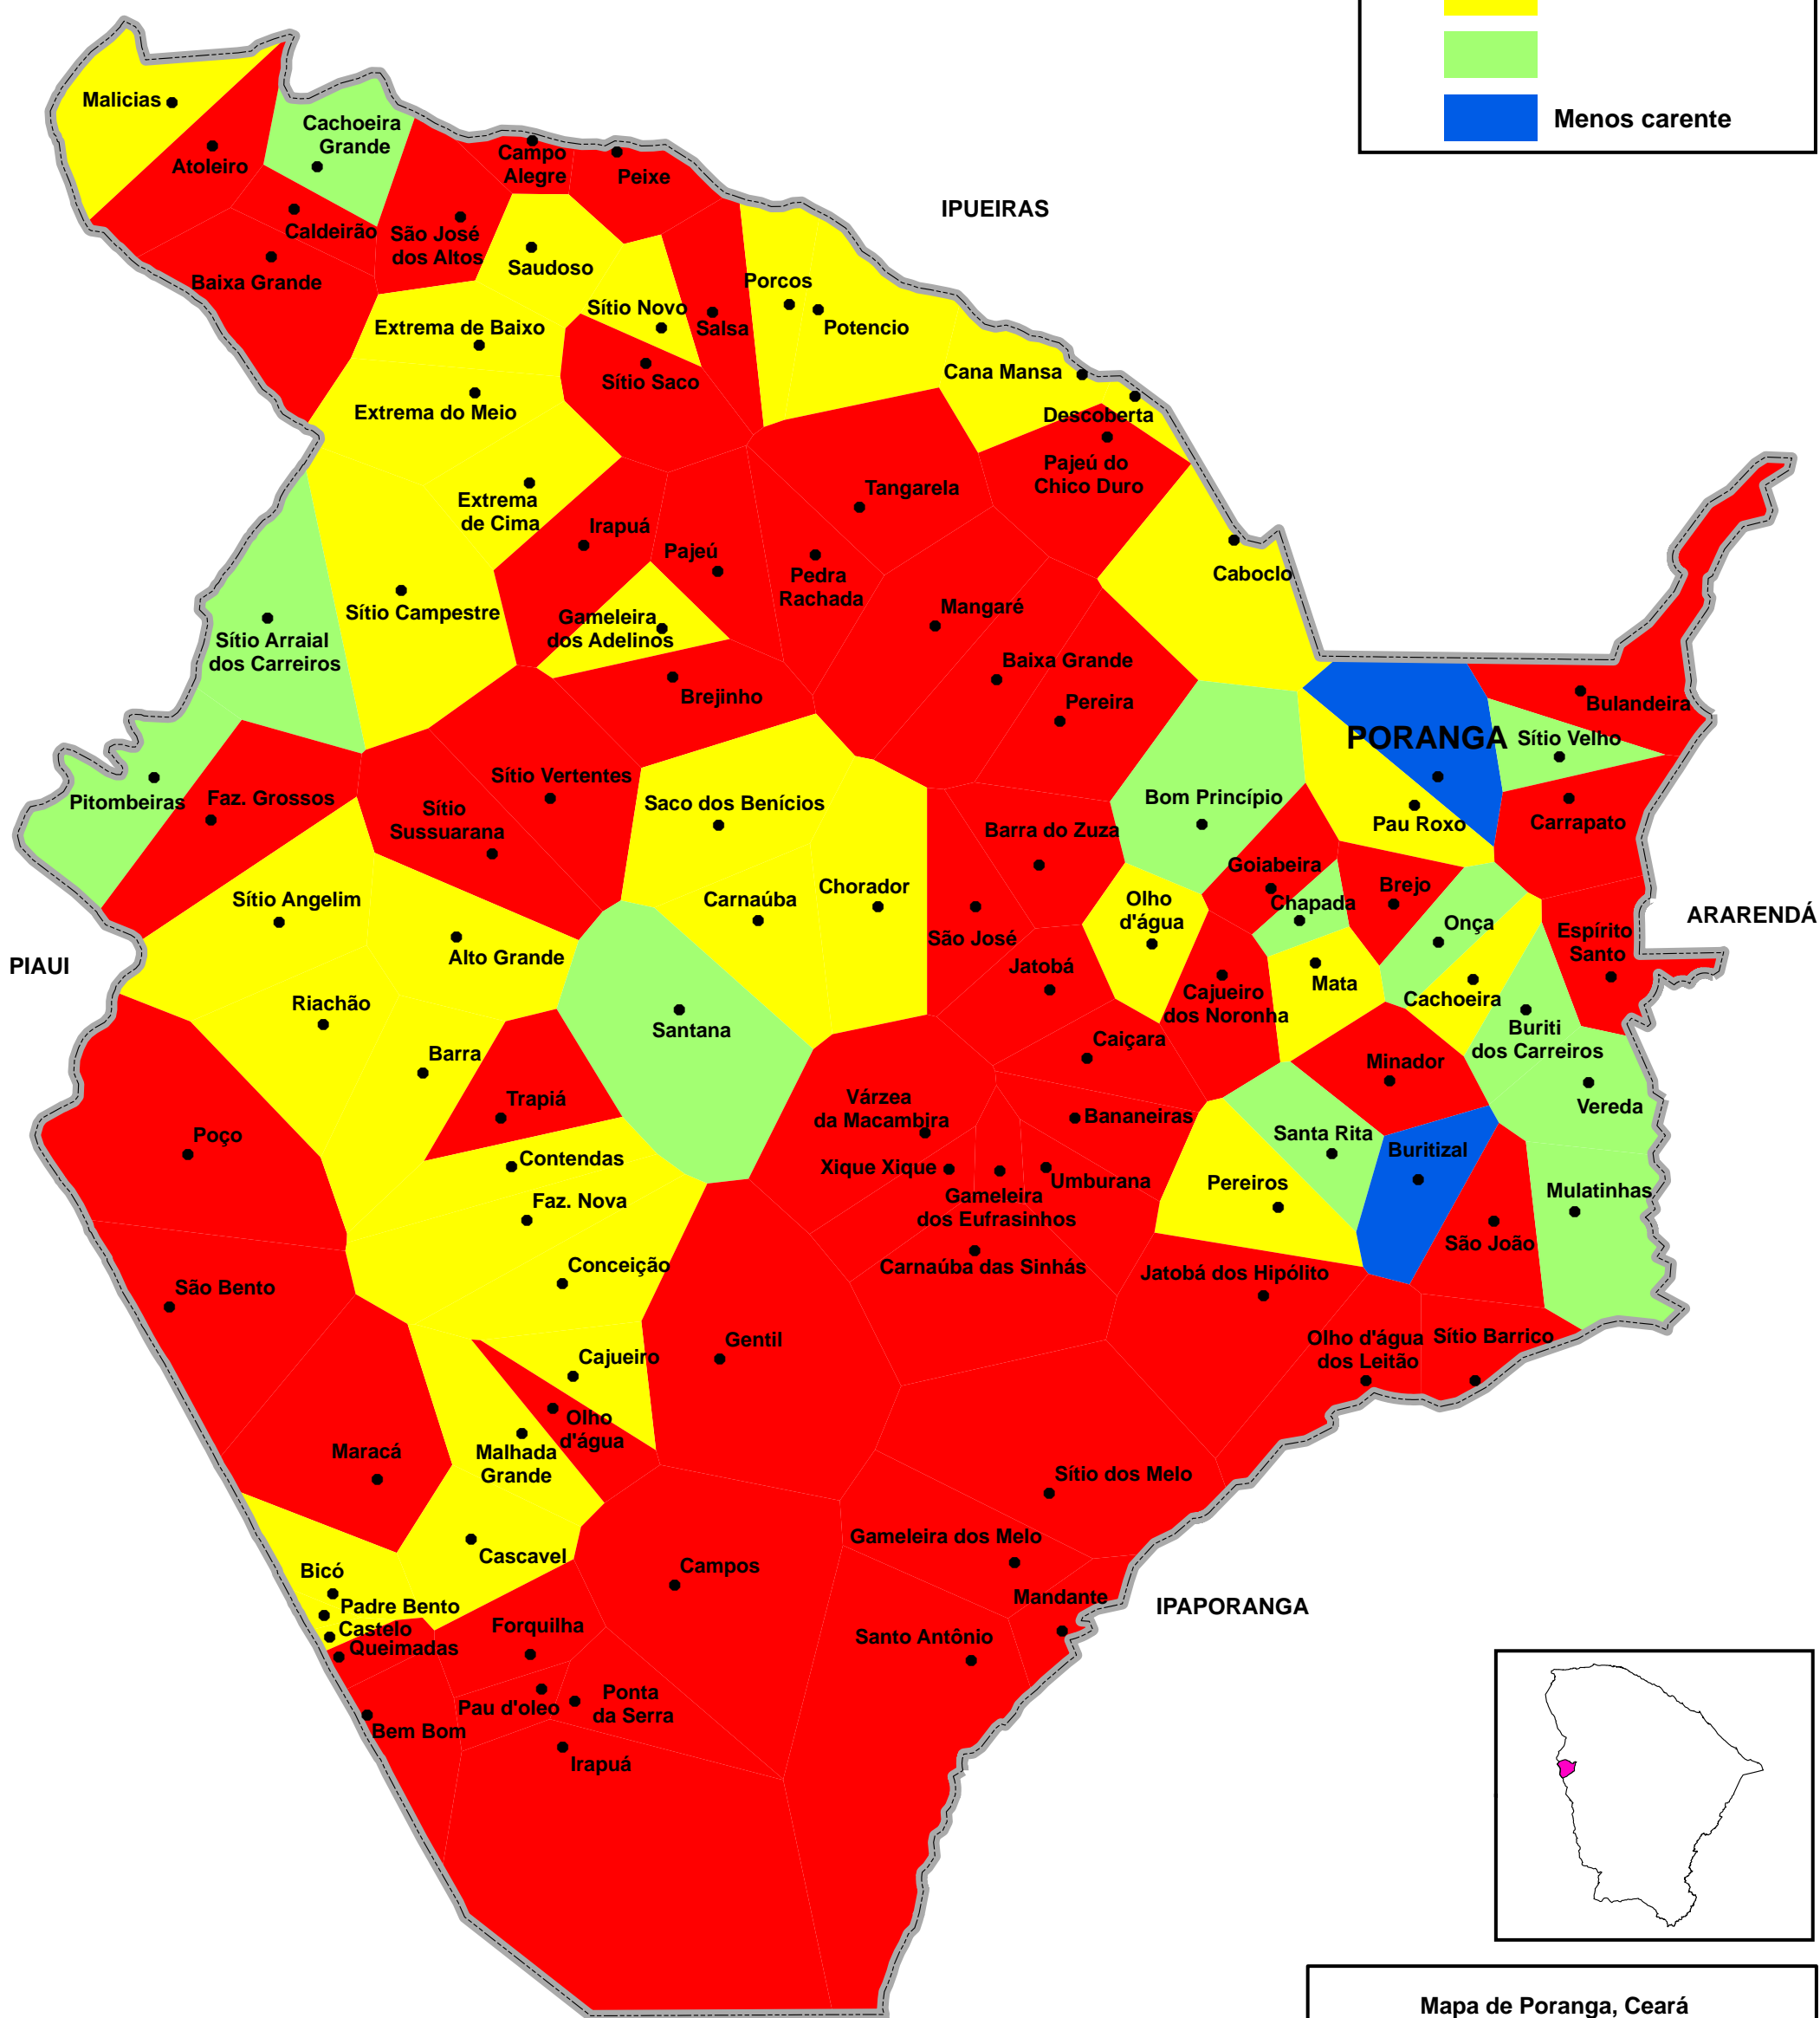

Índice de condicionantes

Mapa de Poranga, Ceará

Feito em parceria com:

- Universidade do Arizona
- Universidade Federal do Ceará
- Secretaria de Desenvolvimento Local e Regional
- Fundação Cearense de Meteorologia e Recursos Hídricos
- Prefeitura de Poranga

Com Colaboração de:

- Instituto de Pesquisa e Estratégia Econômica do Ceará

Julho 2005

MAPA 13 - Poranga - Índice de condicionantes