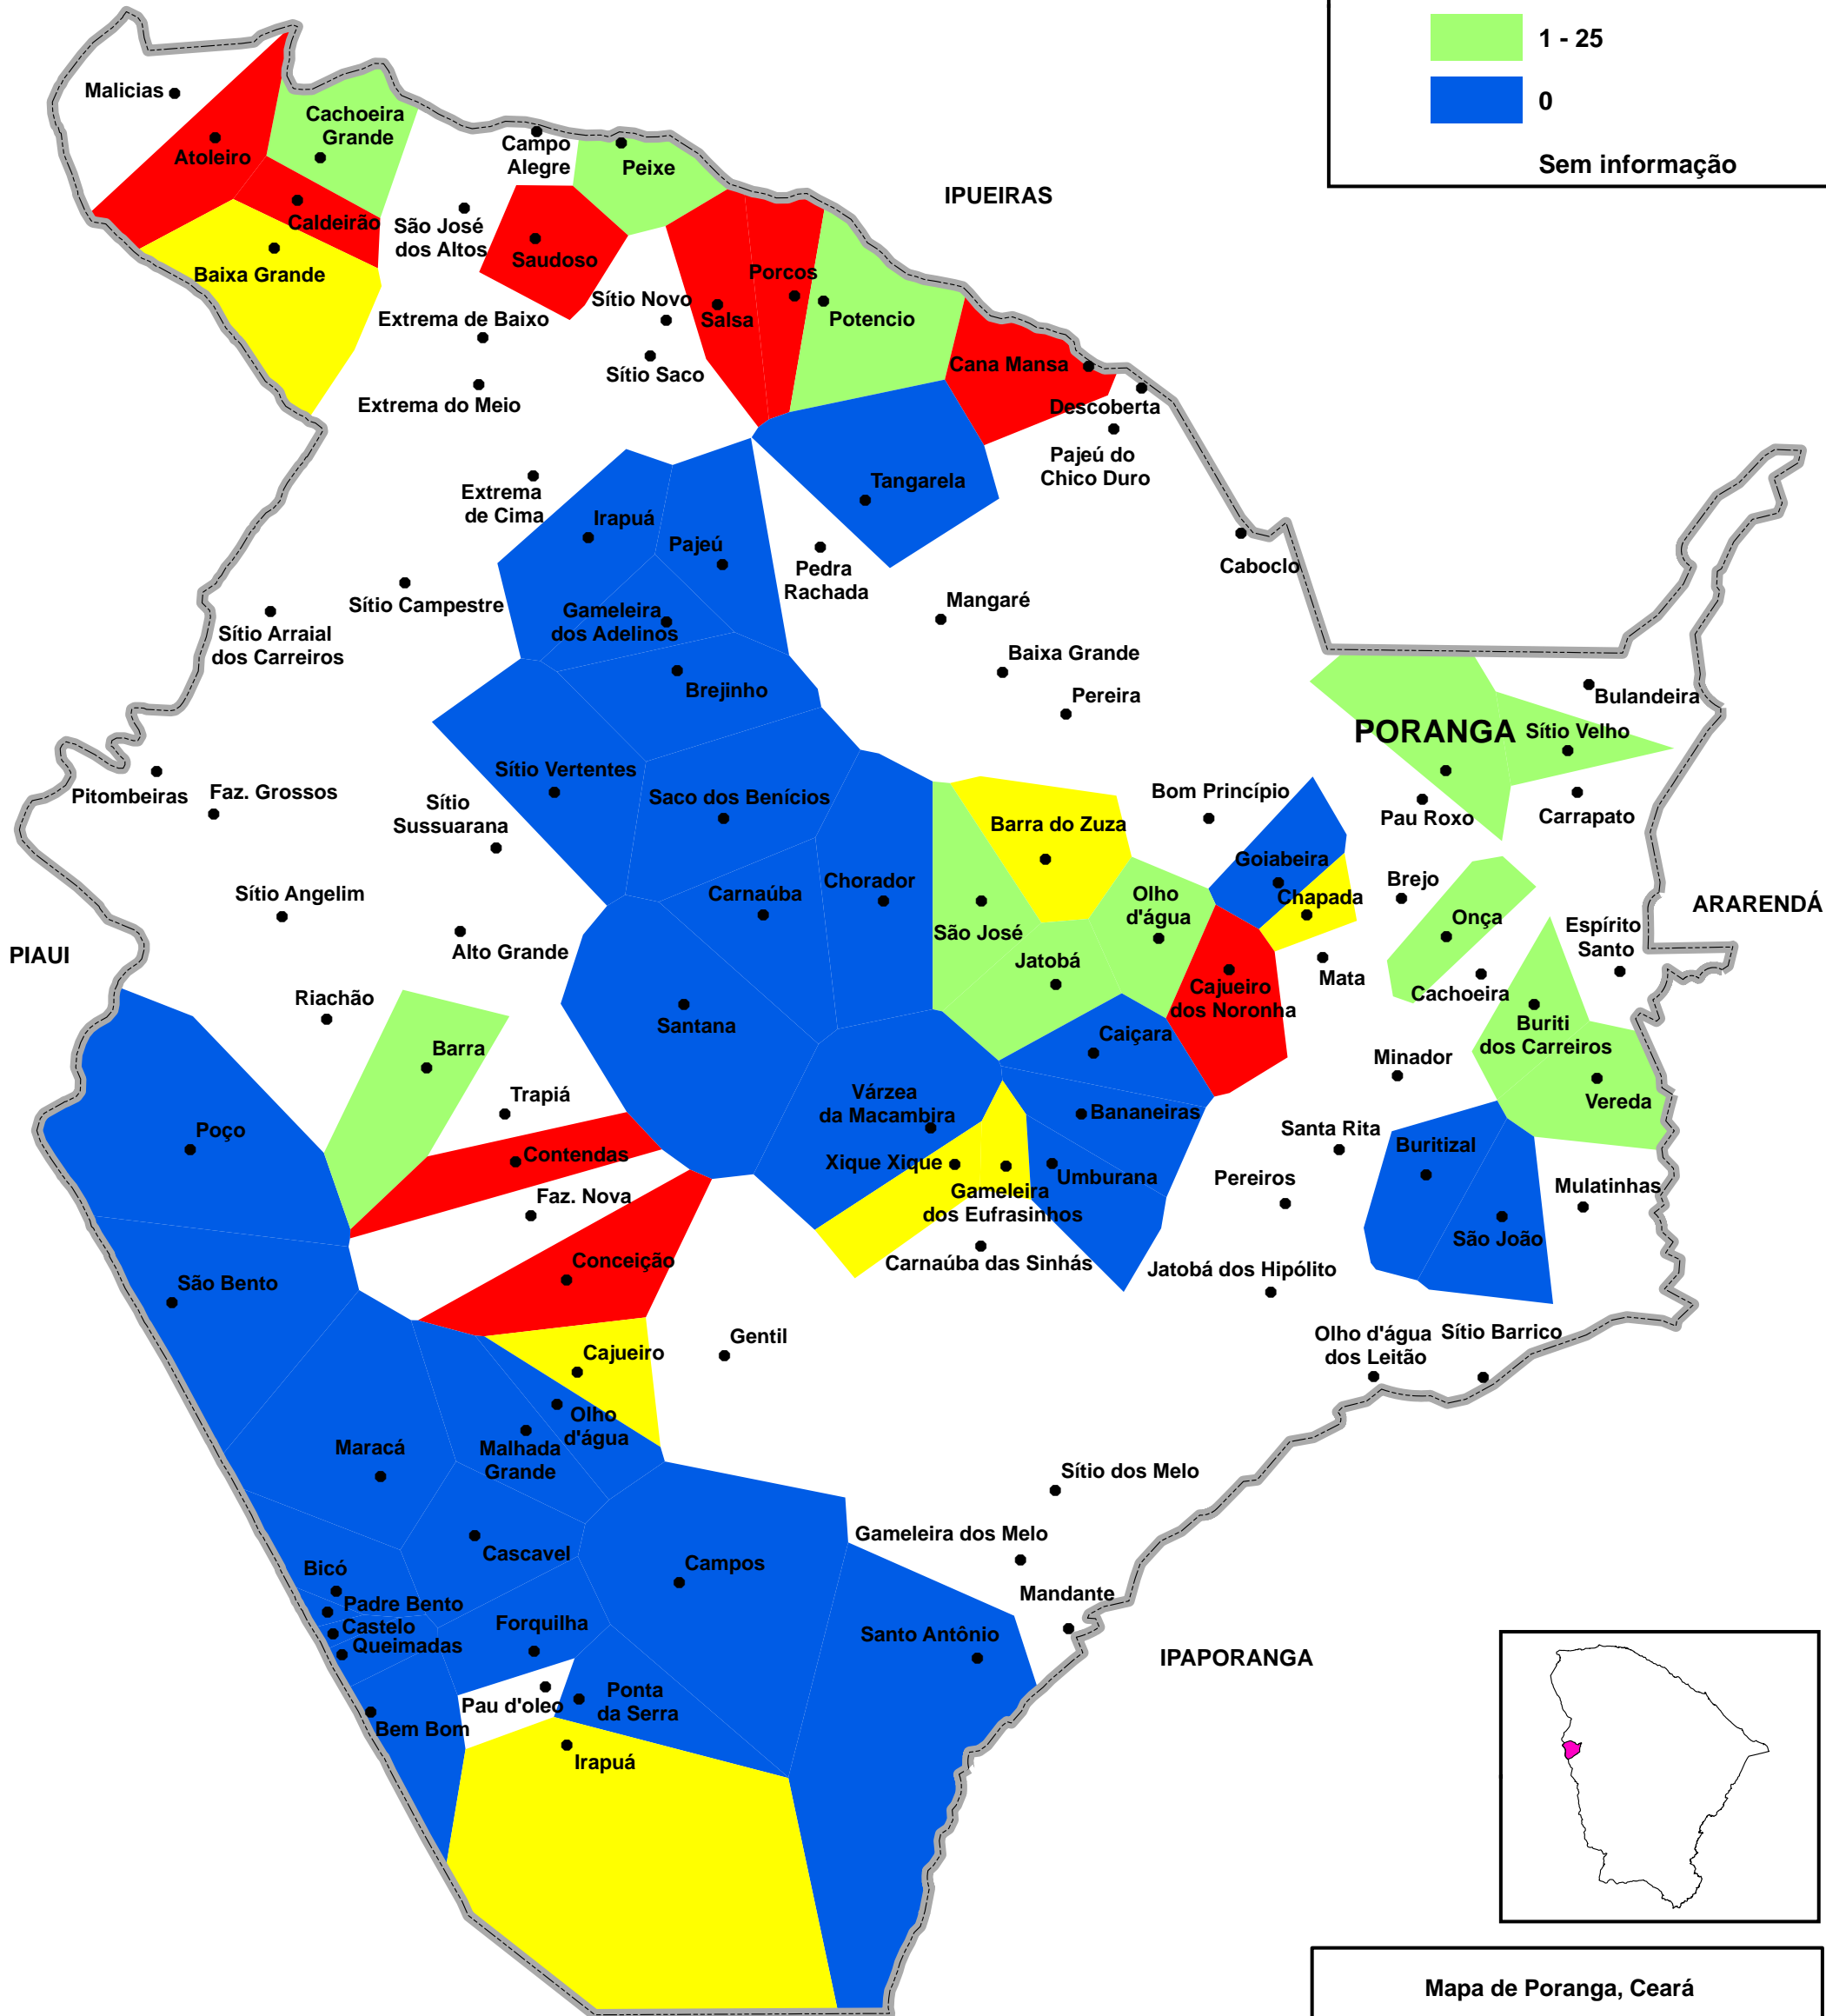

Porcentagem de casas de taipa

Sem informação

Mapa de Poranga, Ceará

Feito em parceria com:
 Universidade do Arizona
 Universidade Federal do Ceará
 Secretaria de Desenvolvimento Local e Regional
 Fundação Cearense de Meteorologia e Recursos Hídricos
 Prefeitura de Poranga

Com Colaboração de:
 Instituto de Pesquisa e Estratégia Econômica do Ceará

Julho 2005

MAPA 10 - Poranga - Porcentagem de casas de taipa