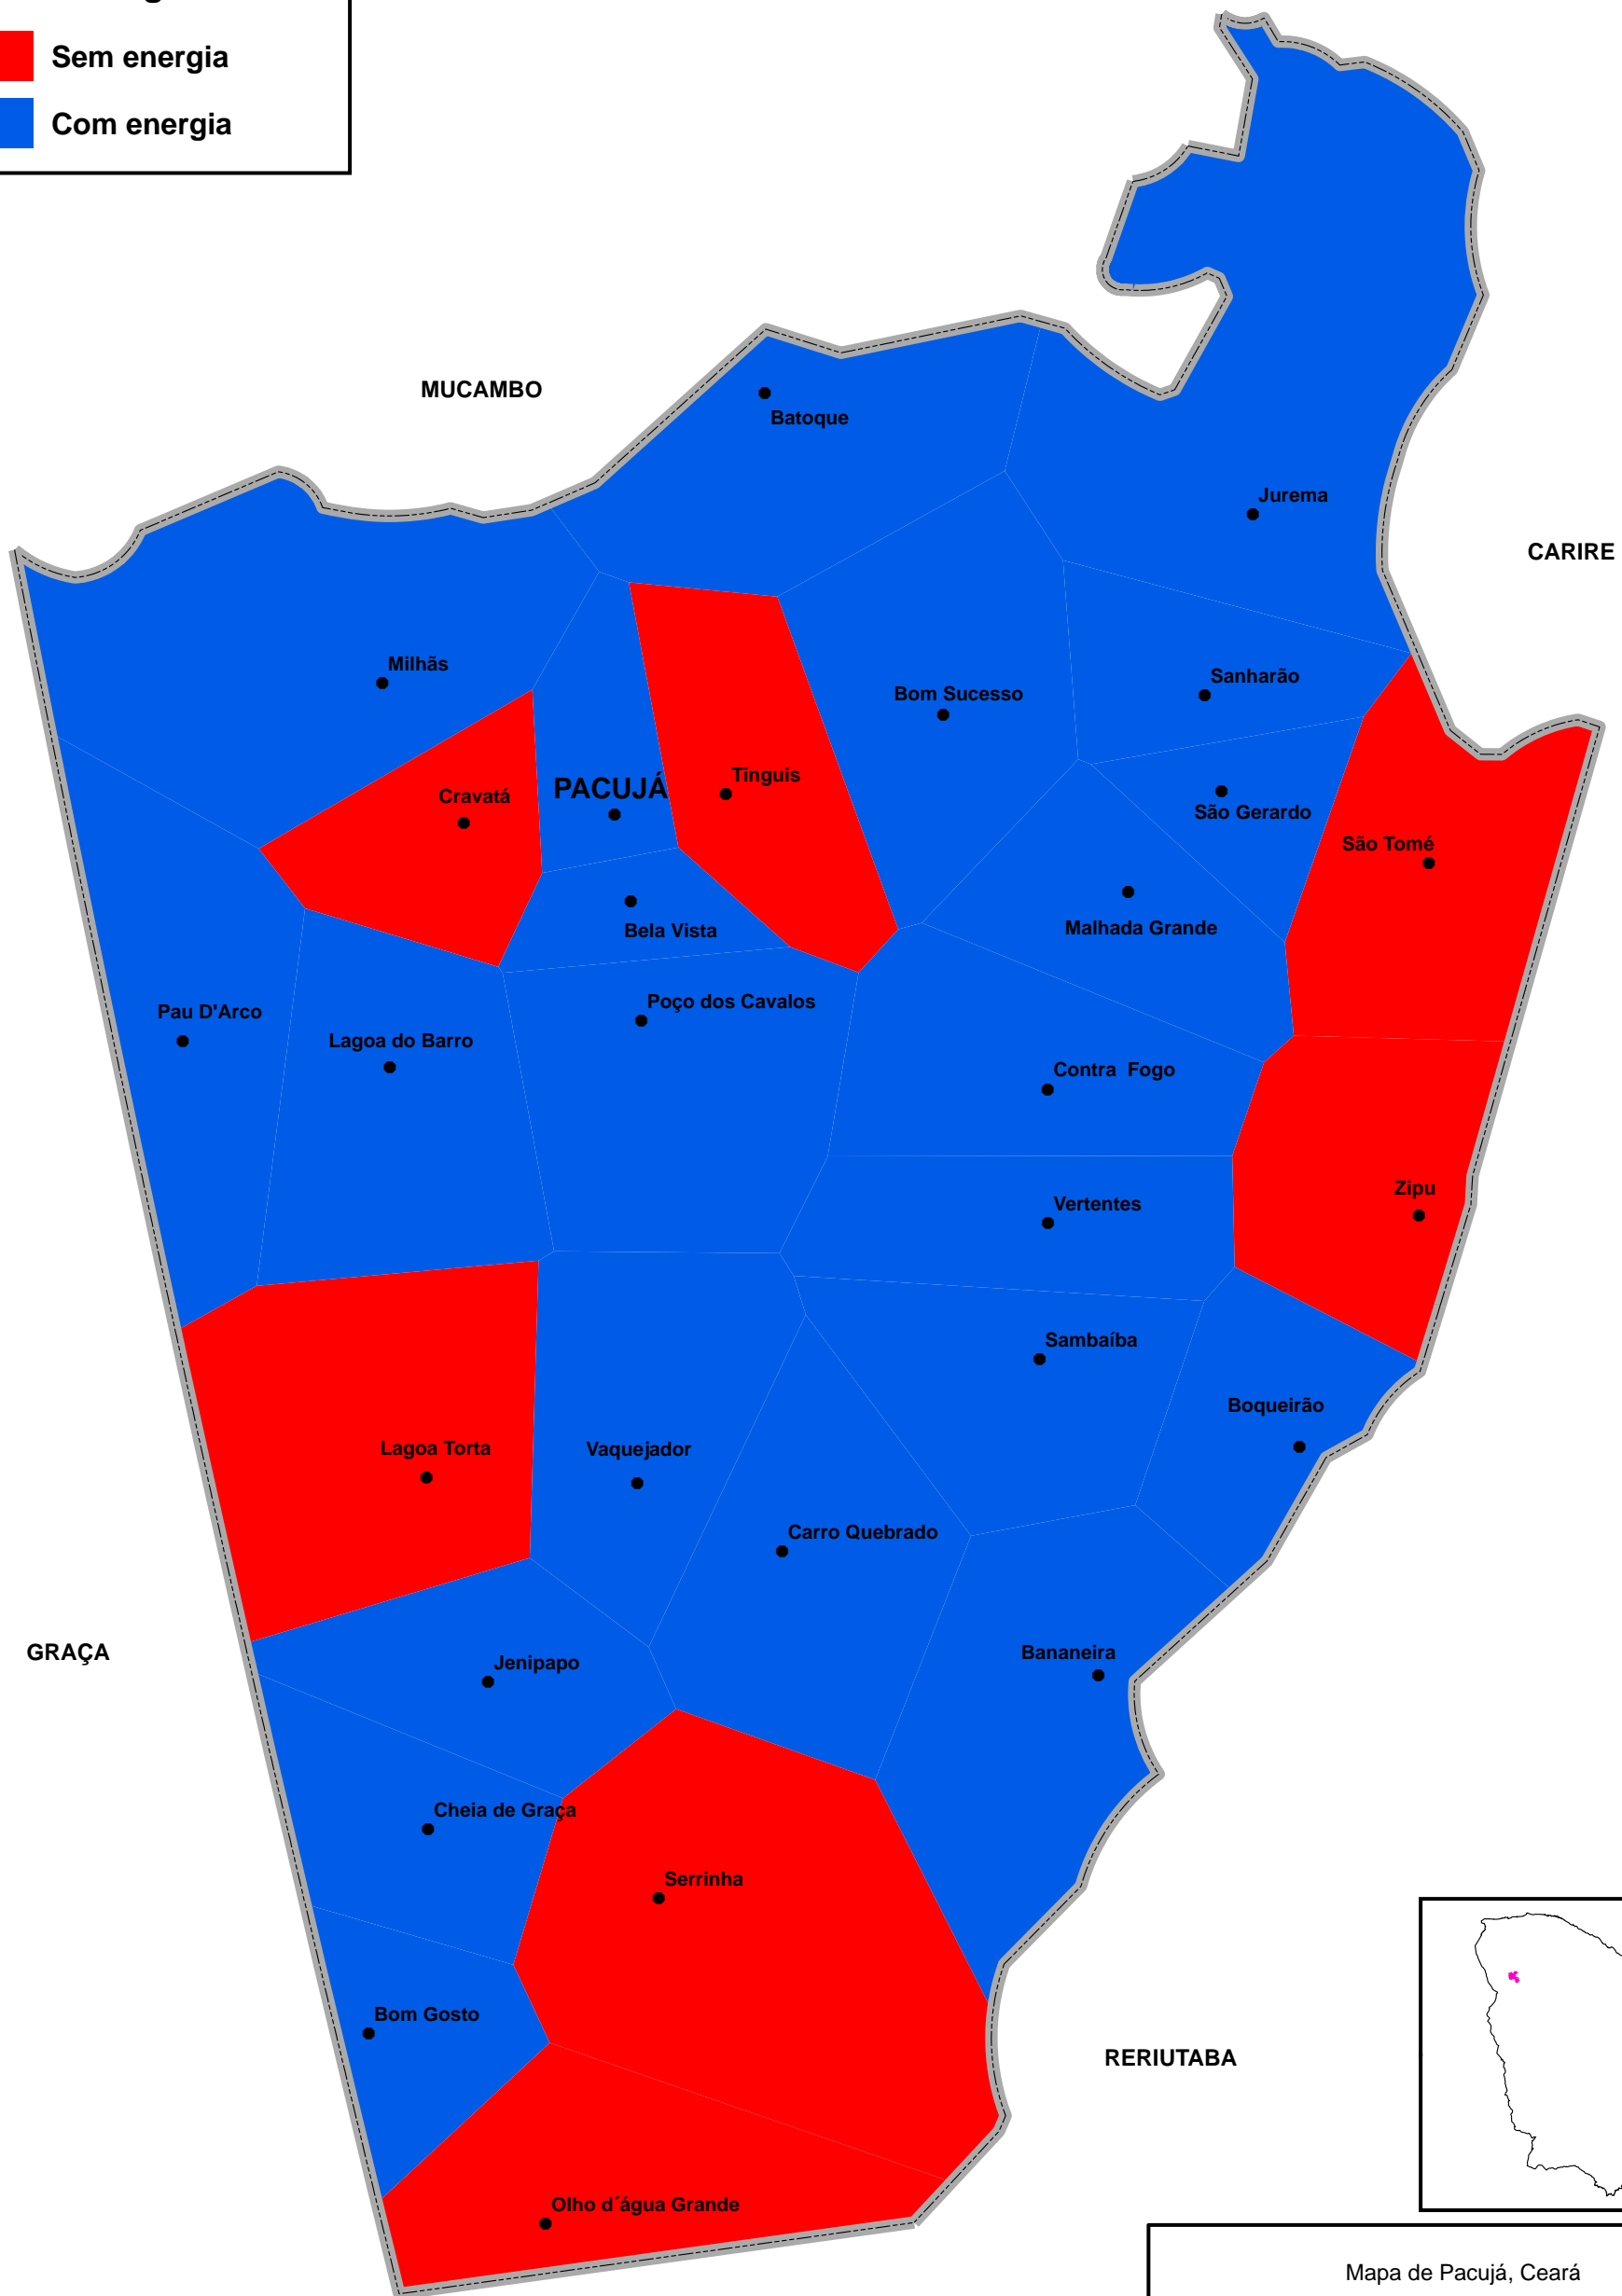

Cobertura de energia elétrica

-  Sem energia
-  Com energia

Mapa de Pacujá, Ceará

Feito em parceria com:

Universidade do Arizona
Universidade Federal do Ceará
Secretaria de Desenvolvimento Local e Regional
Fundação Cearense de Meteorologia e Recursos Hídricos
Prefeitura de Pacujá

Com Colaboração de:

Instituto de Pesquisa e Estratégia Econômica do Ceará

Julho 2005

MAPA 5 - Pacujá - Cobertura de energia elétrica