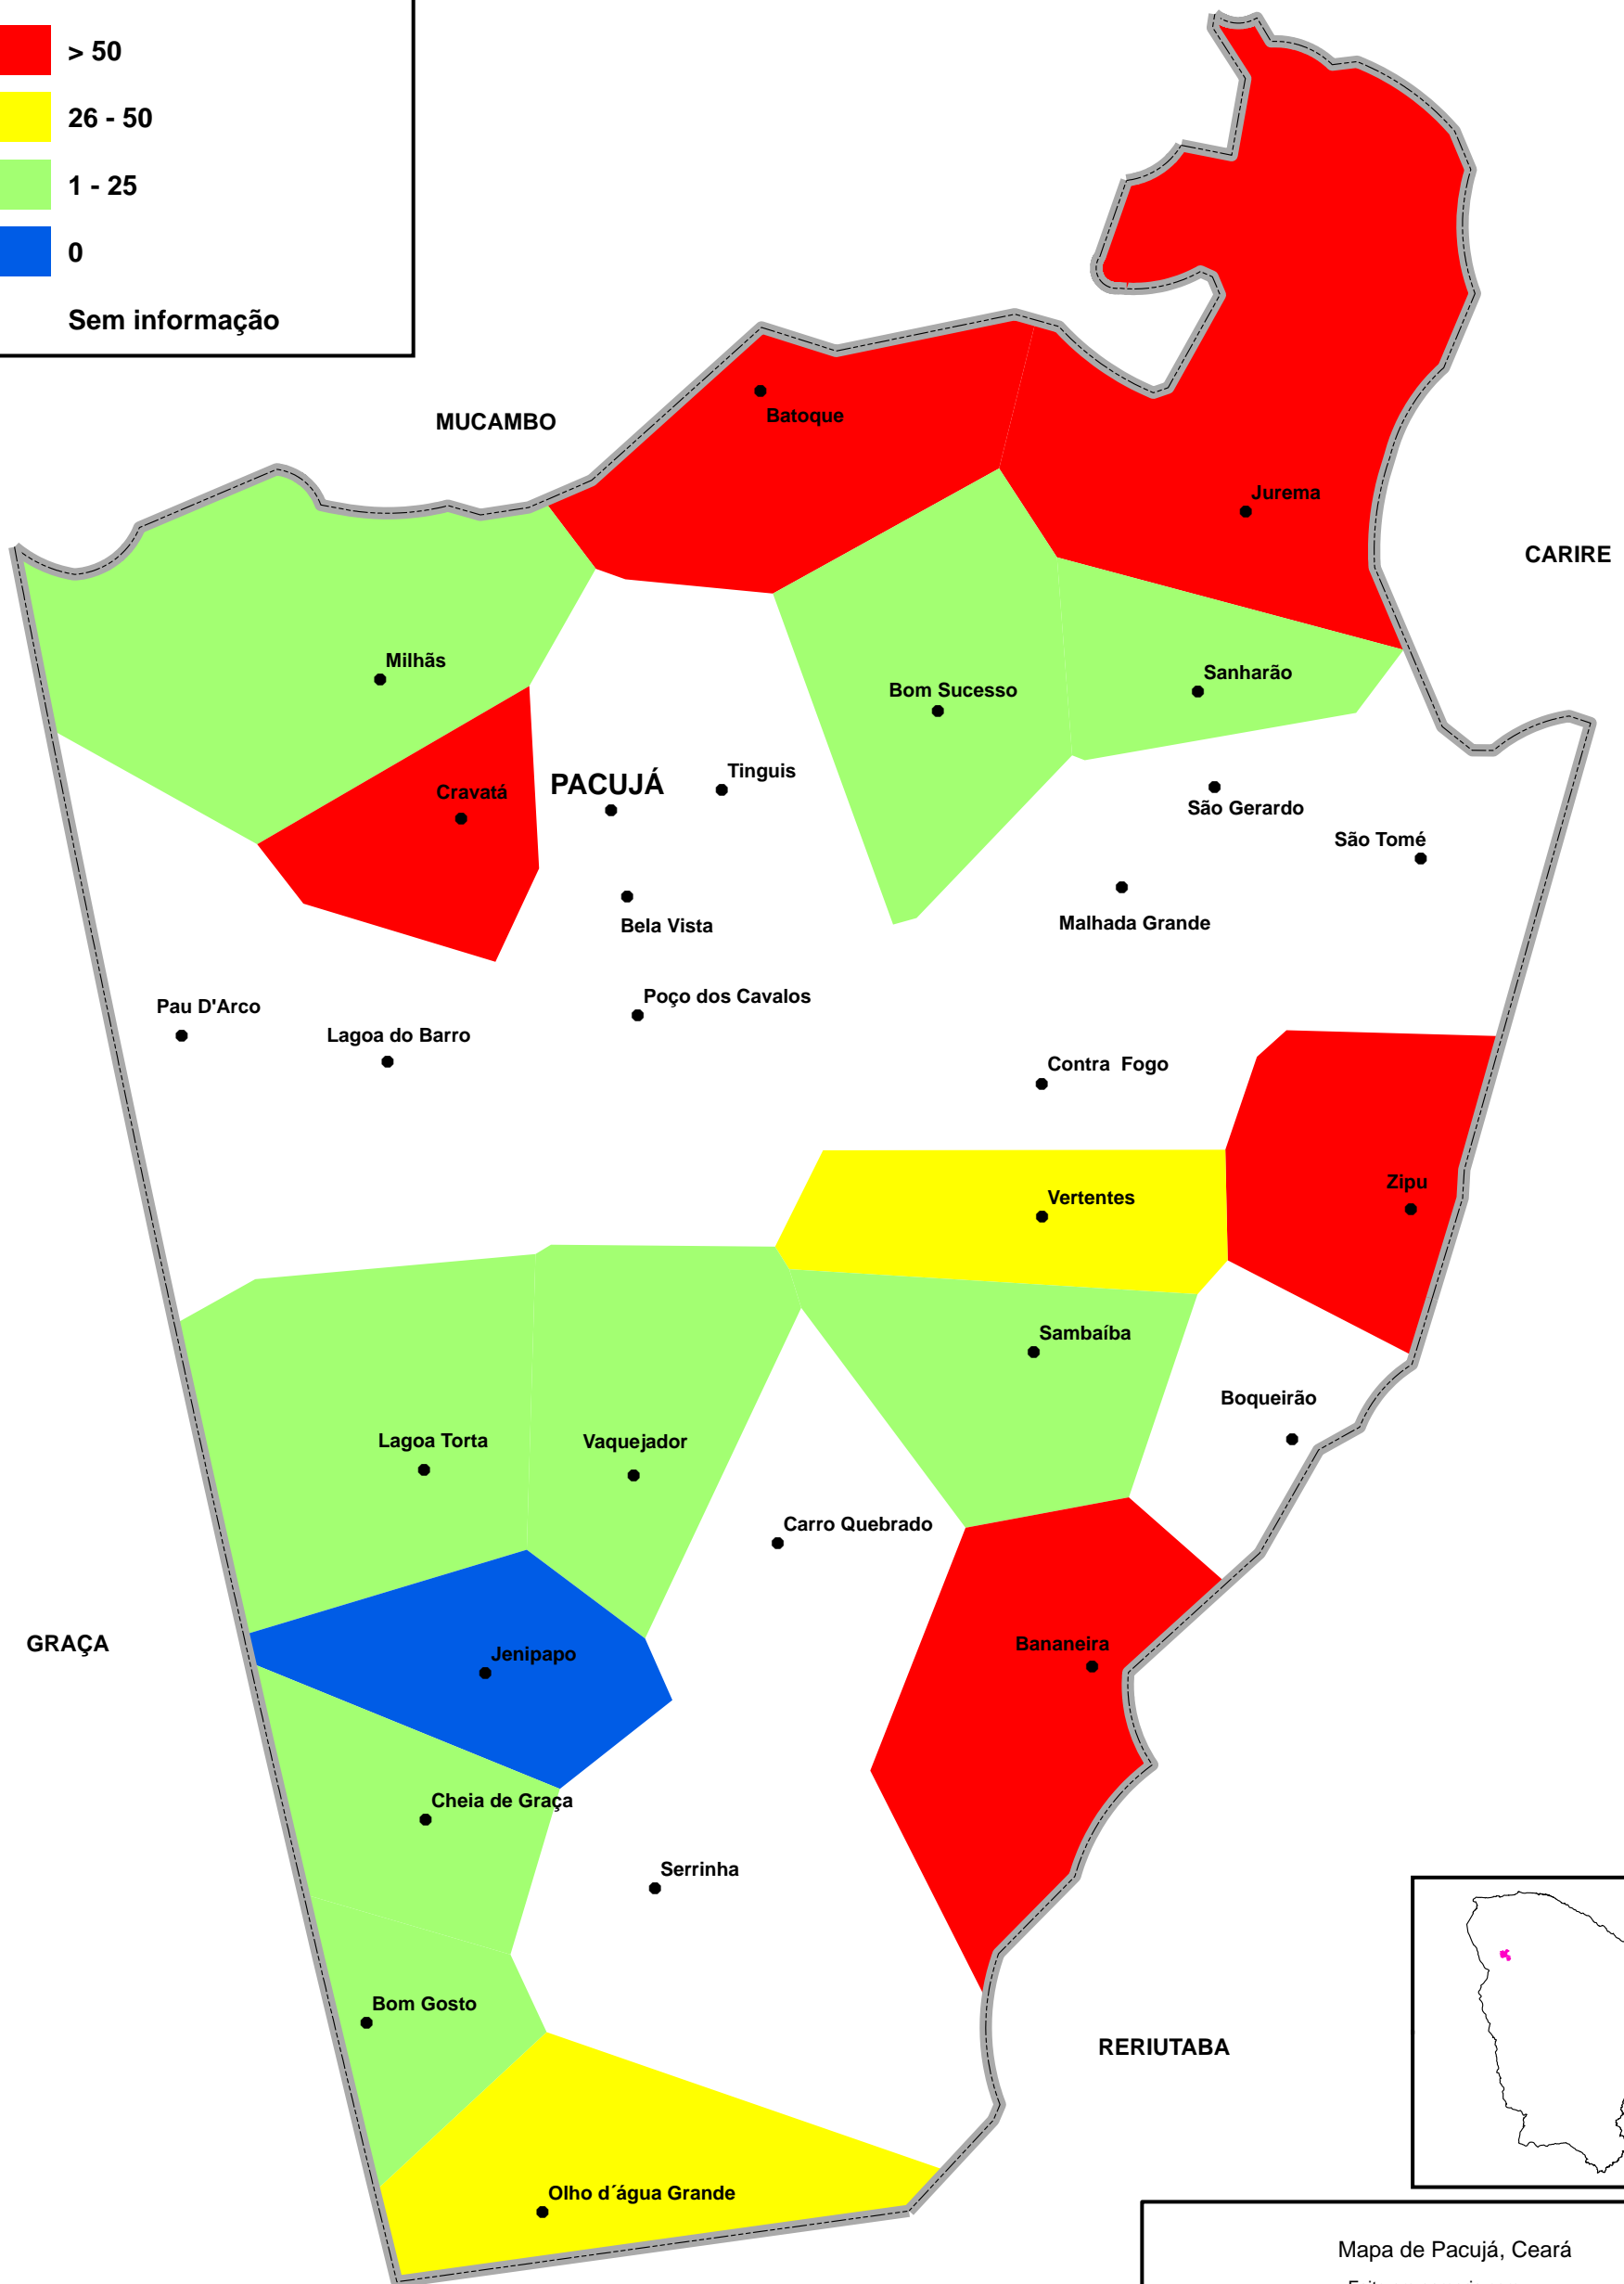

Porcentagem de casas de taipa

 > 50

 26 - 50

 1 - 25

 0

Sem informação

Mapa de Pacujá, Ceará

Feito em parceria com:

Universidade do Arizona
 Universidade Federal do Ceará
 Secretaria de Desenvolvimento Local e Regional
 Fundação Cearense de Meteorologia e Recursos Hídricos
 Prefeitura de Pacujá

Com Colaboração de:

Instituto de Pesquisa e Estratégia Econômica do Ceará

Julho 2005

MAPA 11 - Pacujá - Porcentagem de casas de taipa