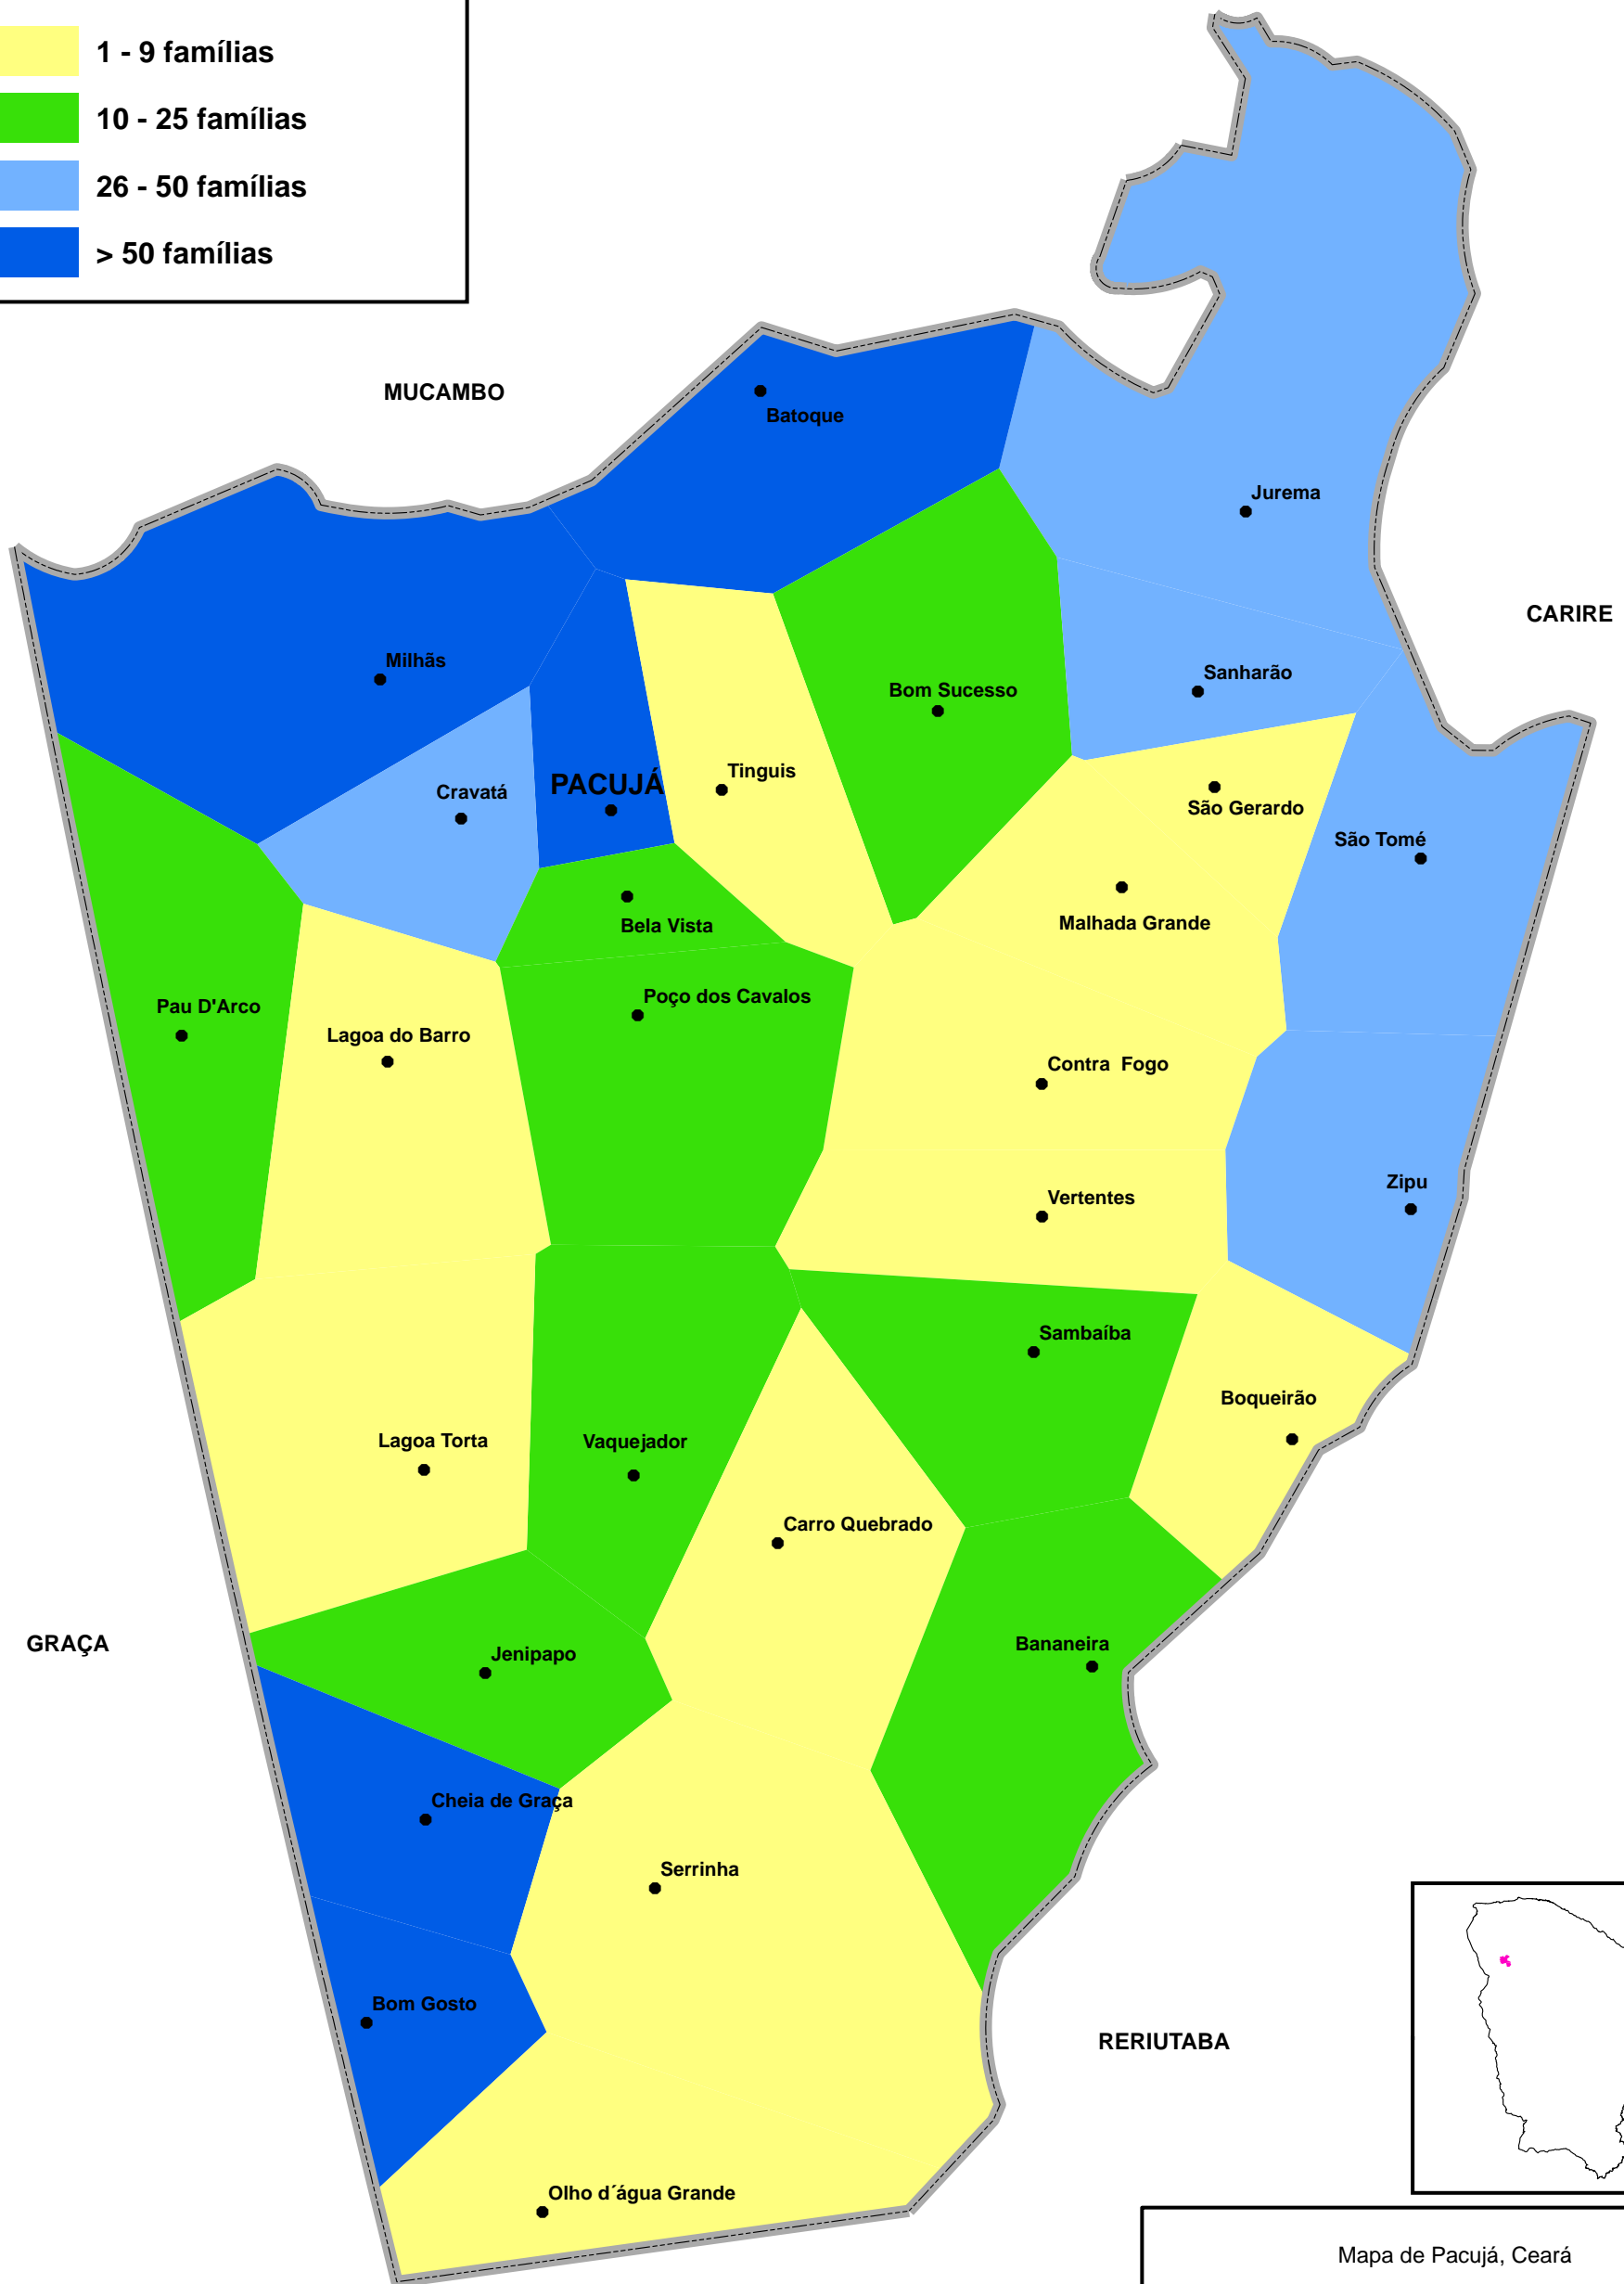

Número de famílias por comunidade

Mapa de Pacujá, Ceará

Feito em parceria com:

Universidade do Arizona
 Universidade Federal do Ceará
 Secretaria de Desenvolvimento Local e Regional
 Fundação Cearense de Meteorologia e Recursos Hídricos
 Prefeitura de Pacujá

Com Colaboração de:
 Instituto de Pesquisa e Estratégia Econômica do Ceará

Julho 2005

MAPA 1 - Pacujá - Número de famílias por comunidade