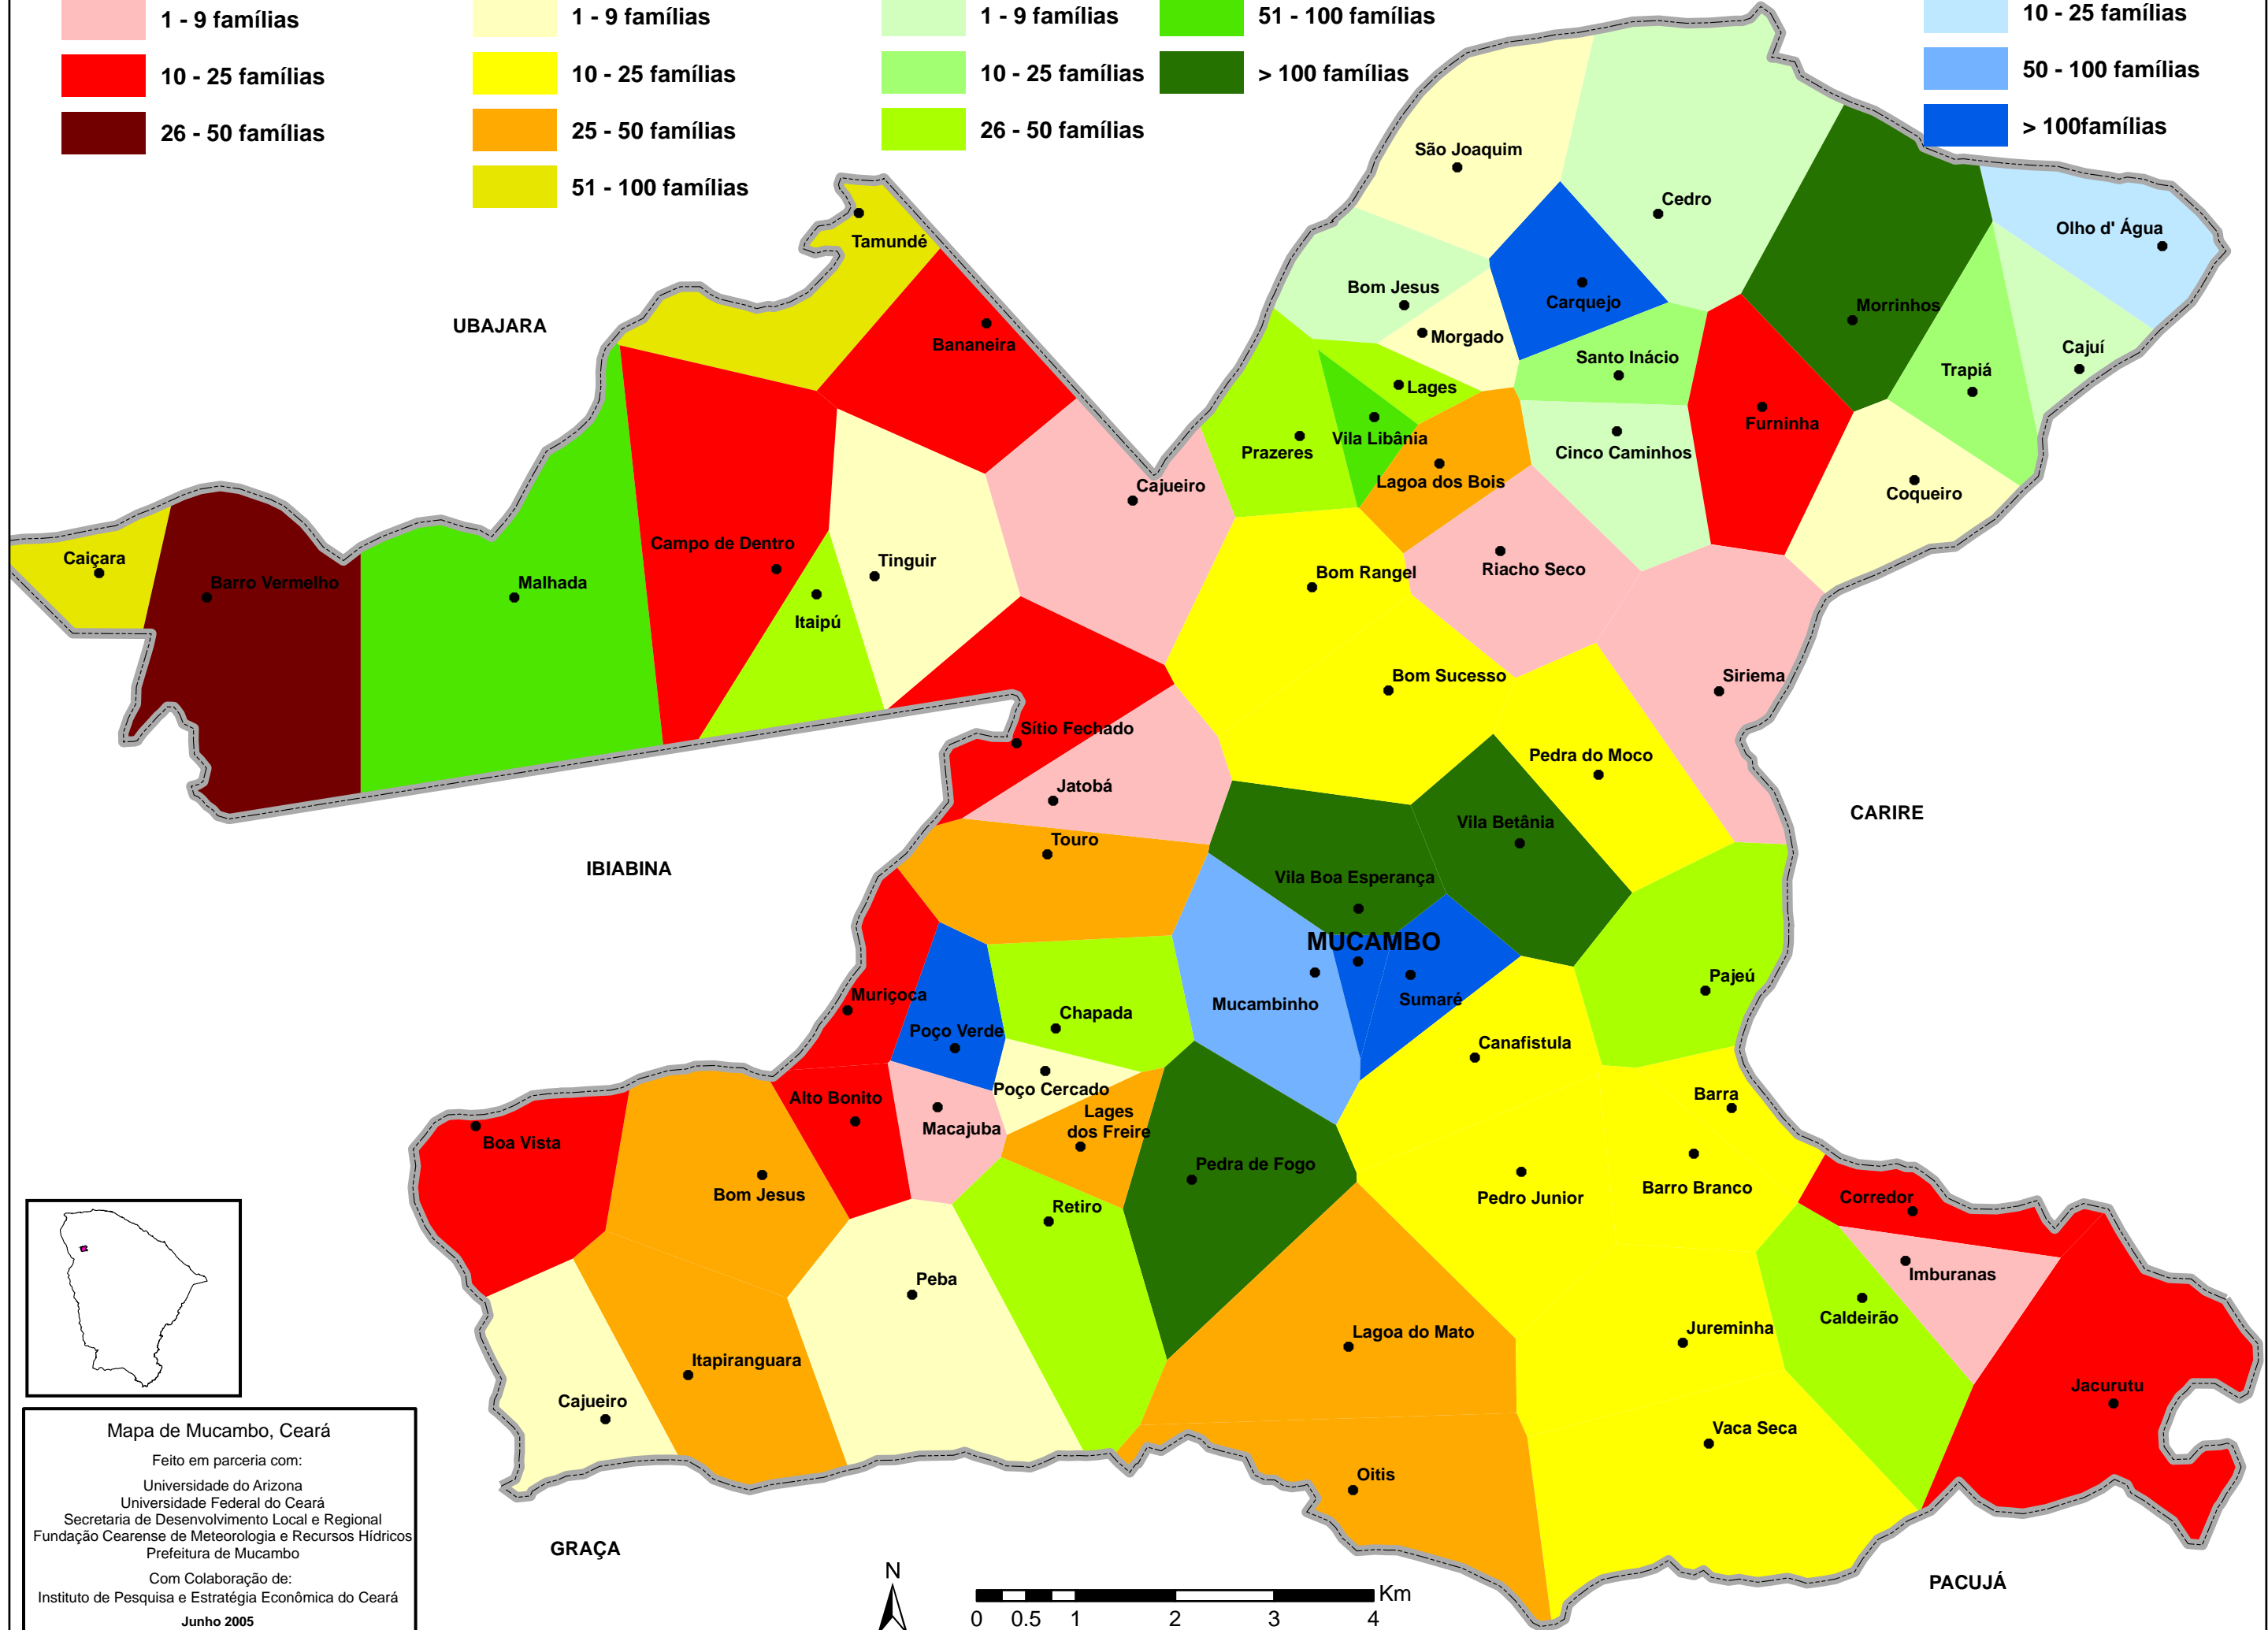

Classe 1 - Mais carente

- 1 - 9 famílias
- 10 - 25 famílias
- 26 - 50 famílias

Classe 2

- 1 - 9 famílias
- 10 - 25 famílias
- 25 - 50 famílias
- 51 - 100 famílias

Classe 3

- 1 - 9 famílias
- 10 - 25 famílias
- 26 - 50 famílias
- 51 - 100 famílias
- > 100 famílias

Classe 4 - Menos carente

- 10 - 25 famílias
- 50 - 100 famílias
- > 100 famílias

Mapa de Mucambo, Ceará
 Feito em parceria com:
 Universidade do Arizona
 Universidade Federal do Ceará
 Secretaria de Desenvolvimento Local e Regional
 Fundação Cearense de Meteorologia e Recursos Hídricos
 Prefeitura de Mucambo
 Com Colaboração de:
 Instituto de Pesquisa e Estratégia Econômica do Ceará
 Junho 2005

MAPA 12 - Mucambo - Índice de condicionantes por número de famílias