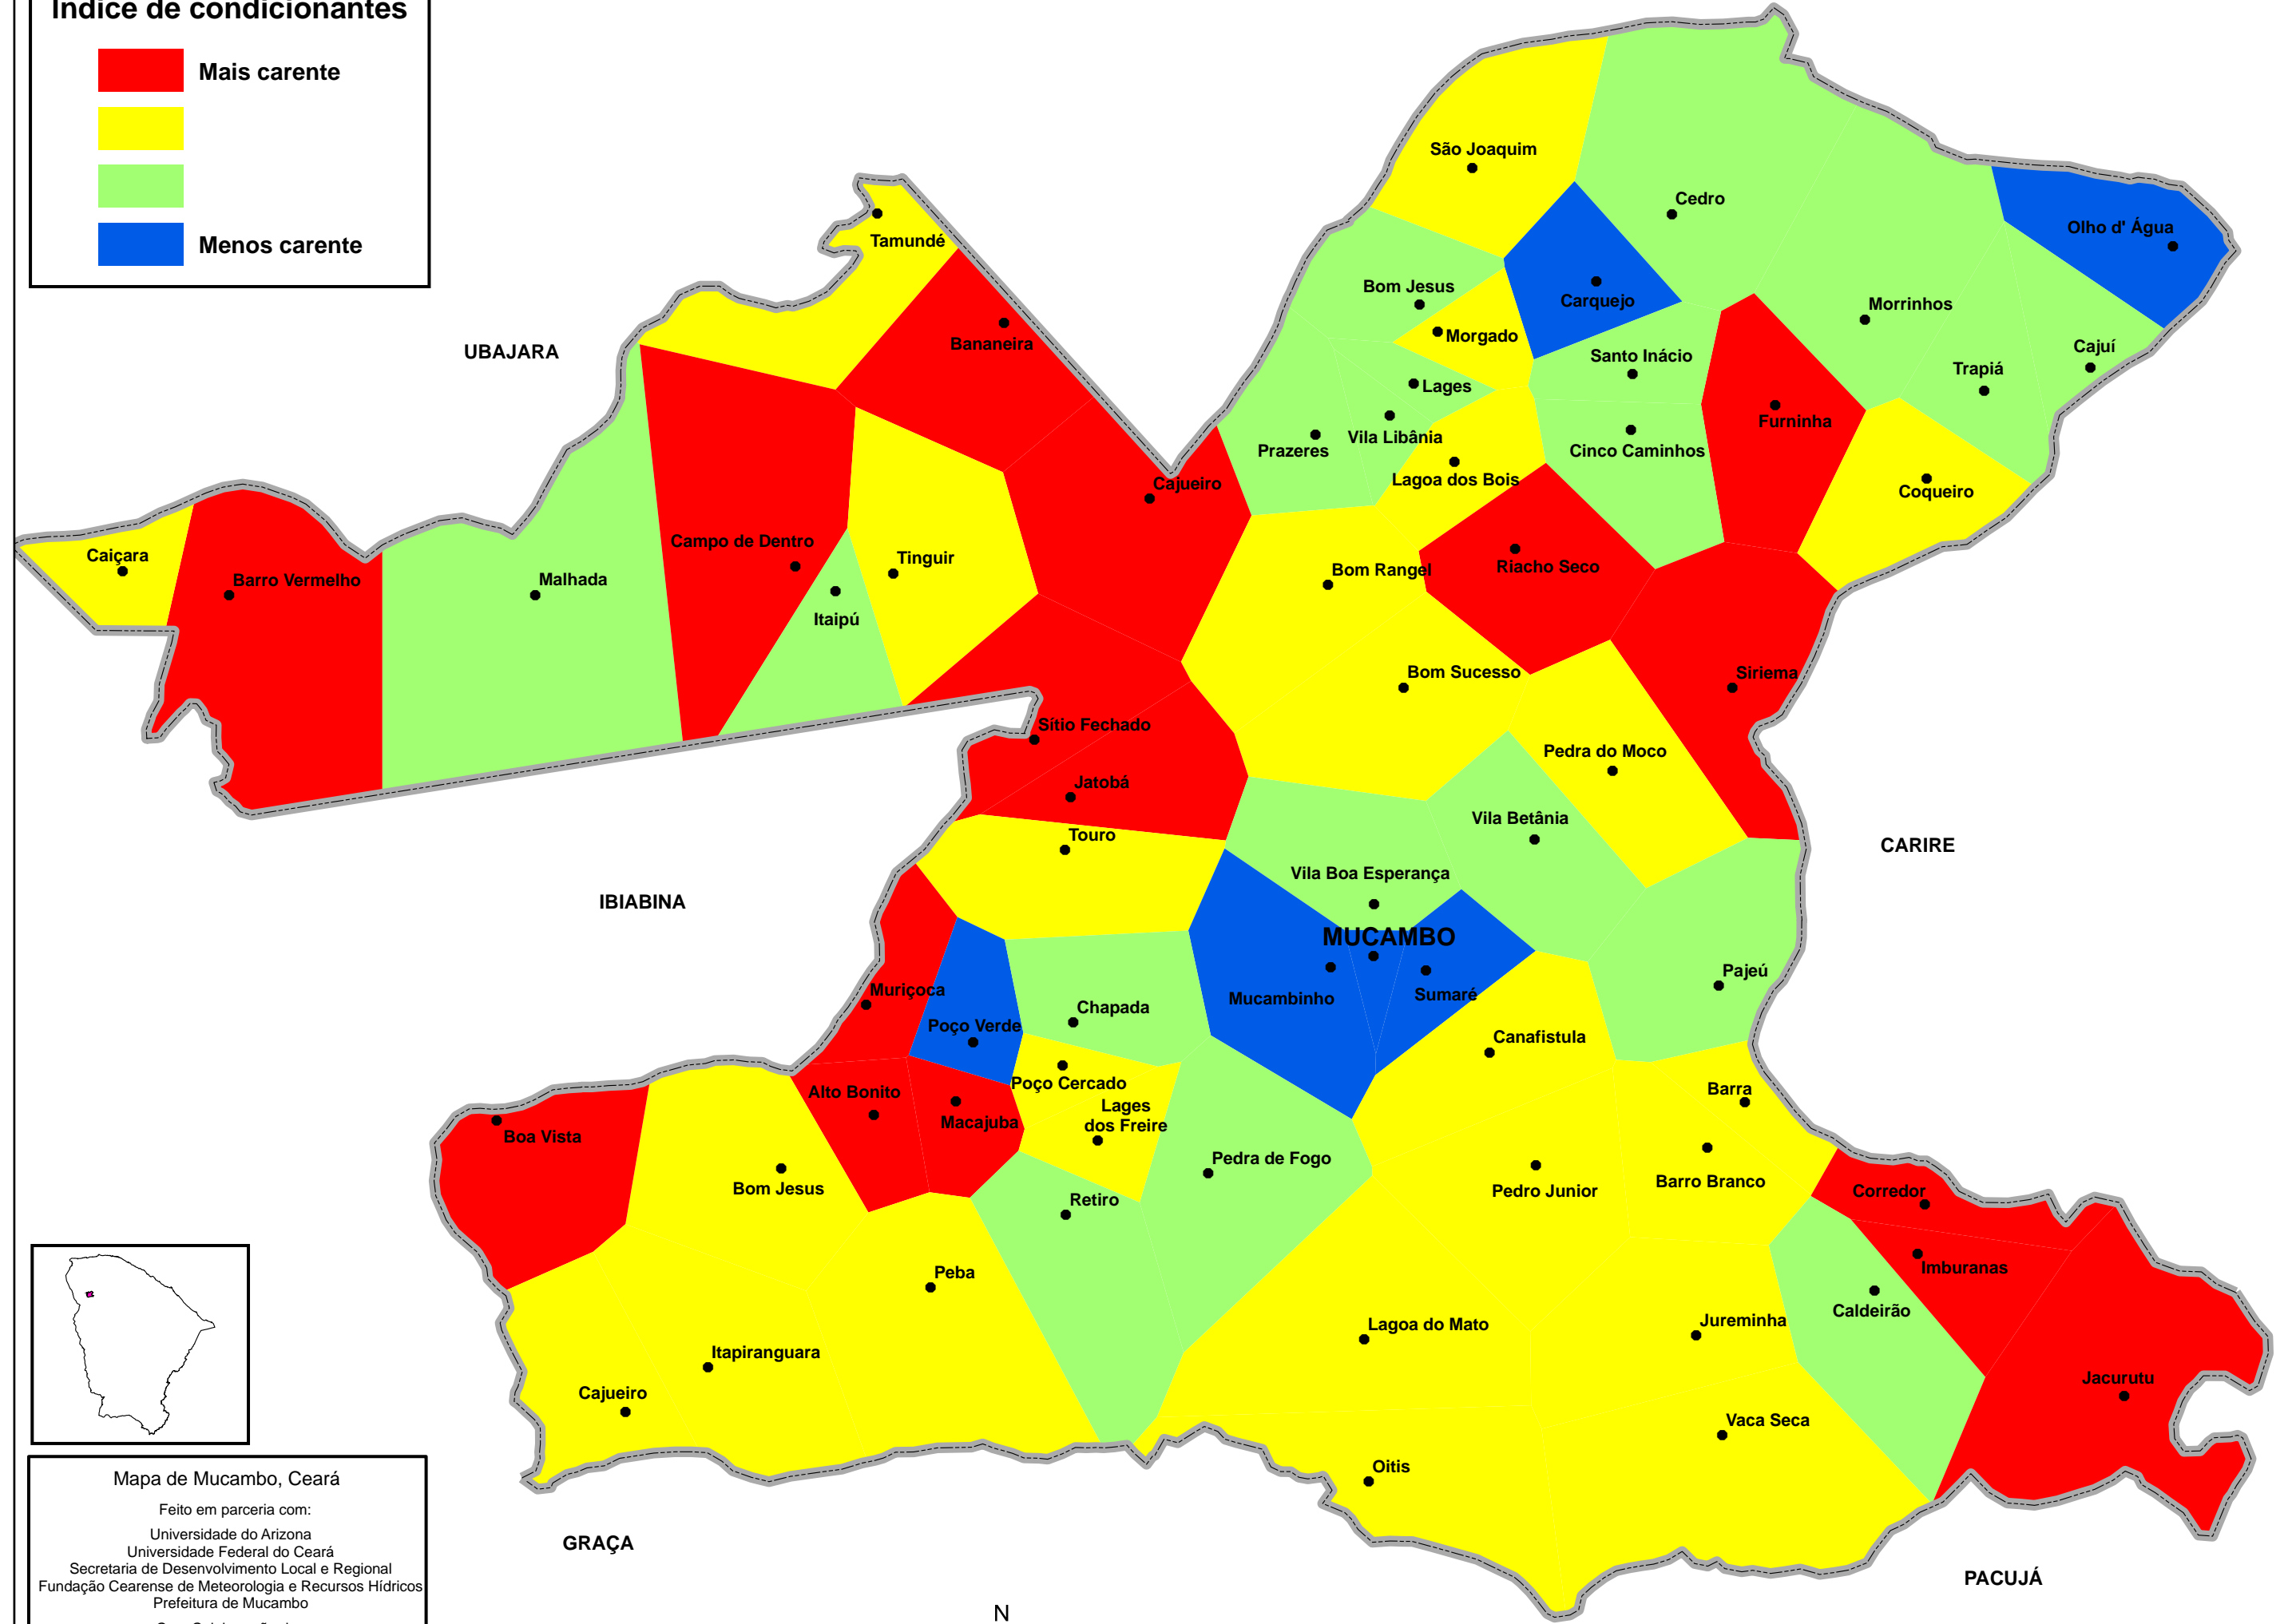

Índice de condicionantes

Mapa de Mucambo, Ceará
 Feito em parceria com:
 Universidade do Arizona
 Universidade Federal do Ceará
 Secretaria de Desenvolvimento Local e Regional
 Fundação Cearense de Meteorologia e Recursos Hídricos
 Prefeitura de Mucambo
 Com Colaboração de:
 Instituto de Pesquisa e Estratégia Econômica do Ceará
 Junho 2005

MAPA 11 - Mucambo - Índice de condicionantes