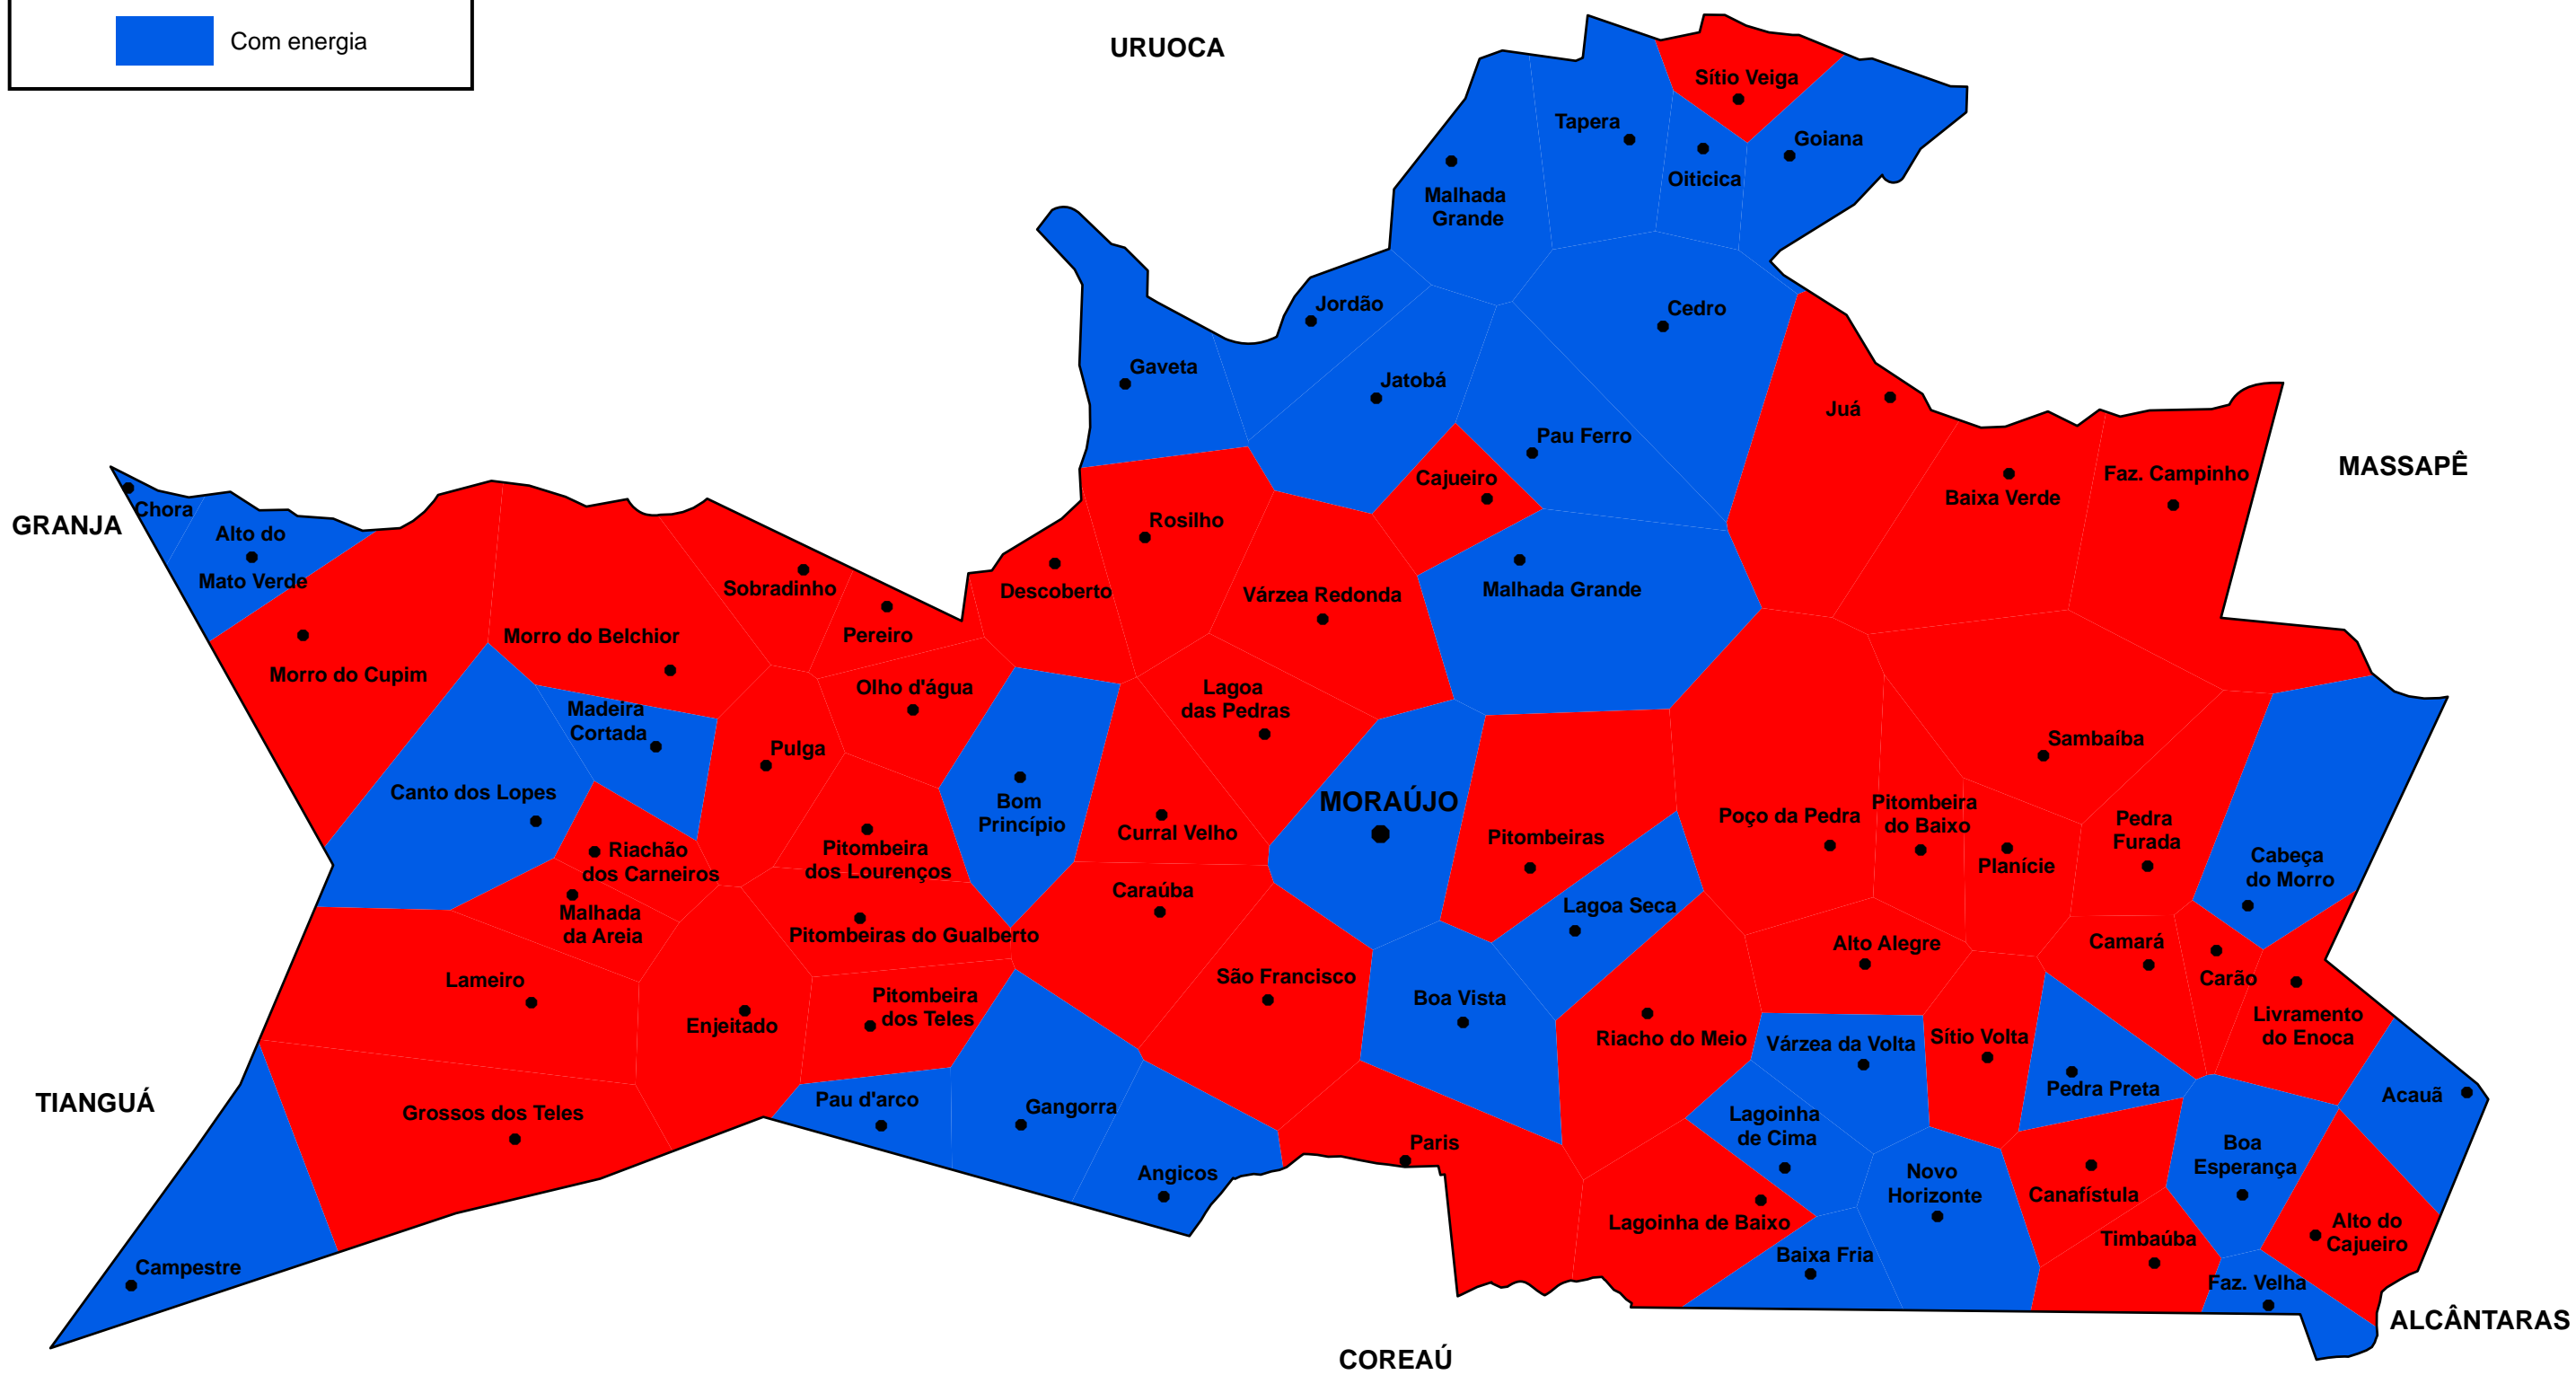

Cobertura de energia elétrica

-  Sem energia
-  Com energia

MAPA 4 - Moraújo - Cobertura de energia elétrica

Mapa de Moraújo, Ceará
Feito em Parceria com:
Universidade do Arizona
Universidade Federal do Ceará
Secretaria de Desenvolvimento Local e Regional
Fundação Cearense de Meteorologia e Recursos Hídricos
Prefeitura de Moraújo
Com Colaboração de:
Instituto de Pesquisa e Estratégia Econômica do Ceará
Março 2005