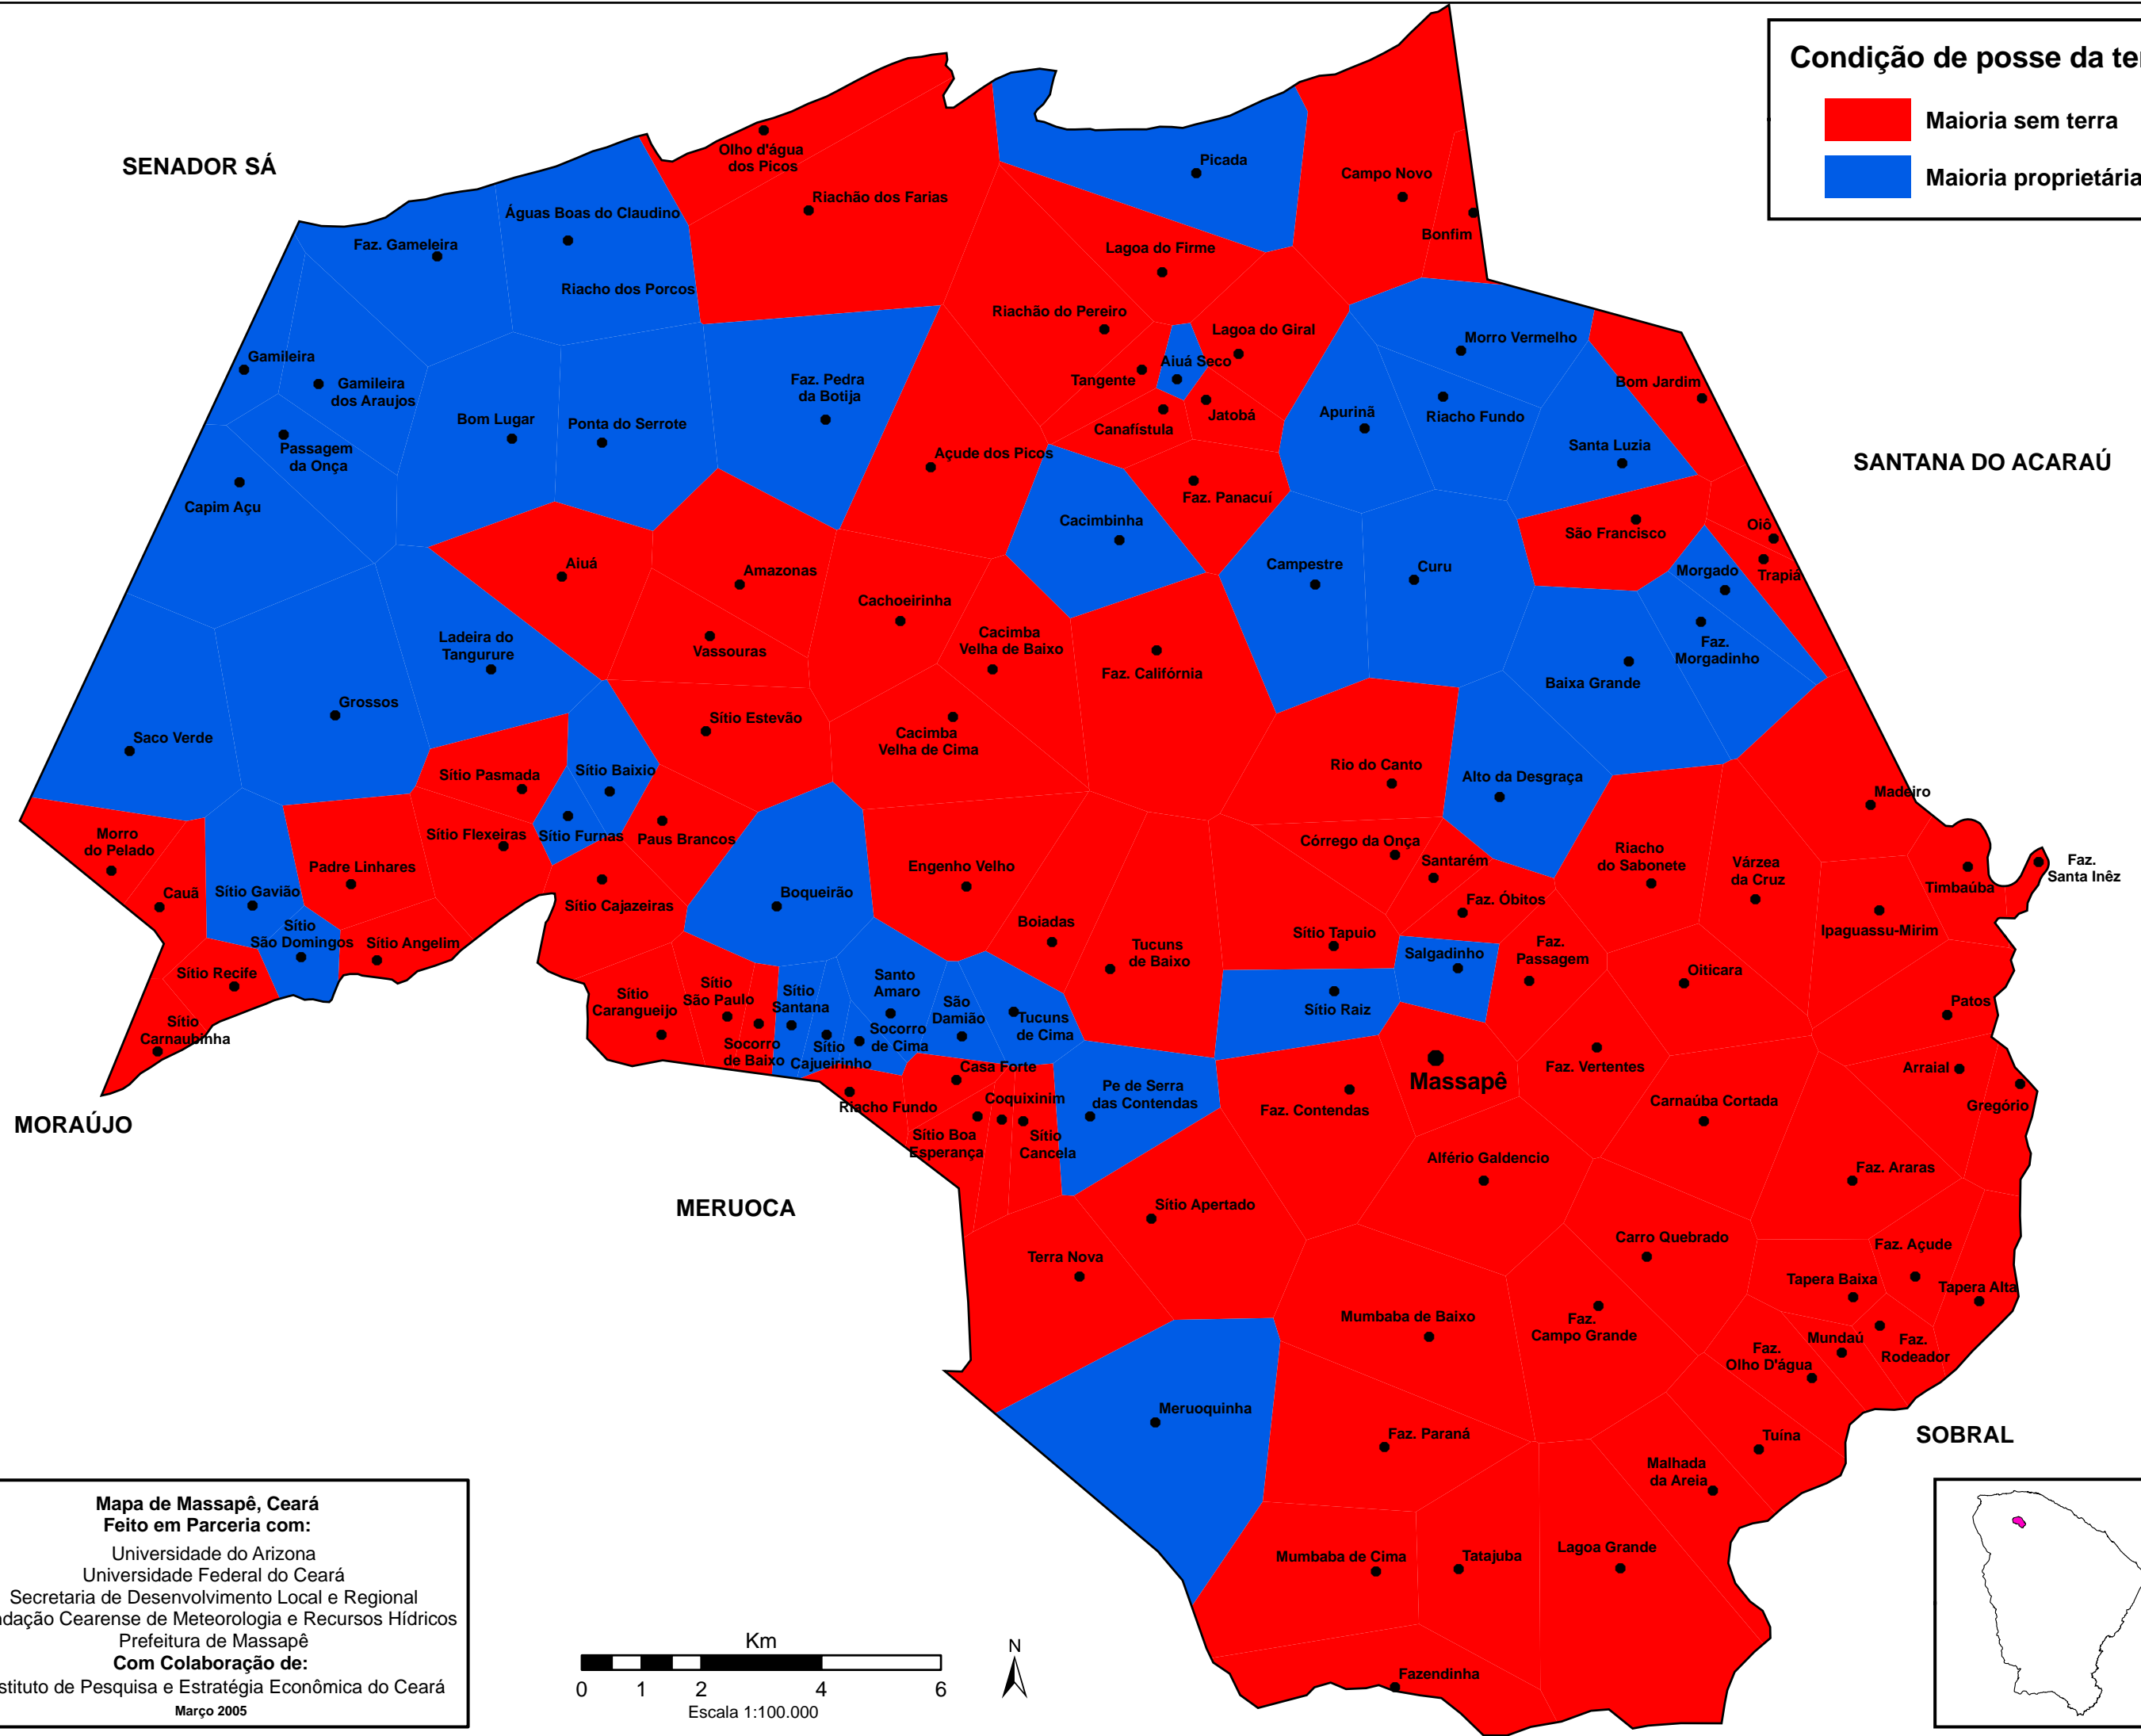

Condição de posse da terra

- Maioria sem terra**
- Maioria proprietária**

Mapa de Massapê, Ceará
Feito em Parceria com:
 Universidade do Arizona
 Universidade Federal do Ceará
 Secretaria de Desenvolvimento Local e Regional
 Fundação Cearense de Meteorologia e Recursos Hídricos
 Prefeitura de Massapê
Com Colaboração de:
 Instituto de Pesquisa e Estratégia Econômica do Ceará
 Março 2005

MAPA 7 - Massapê - Condição de posse da terra