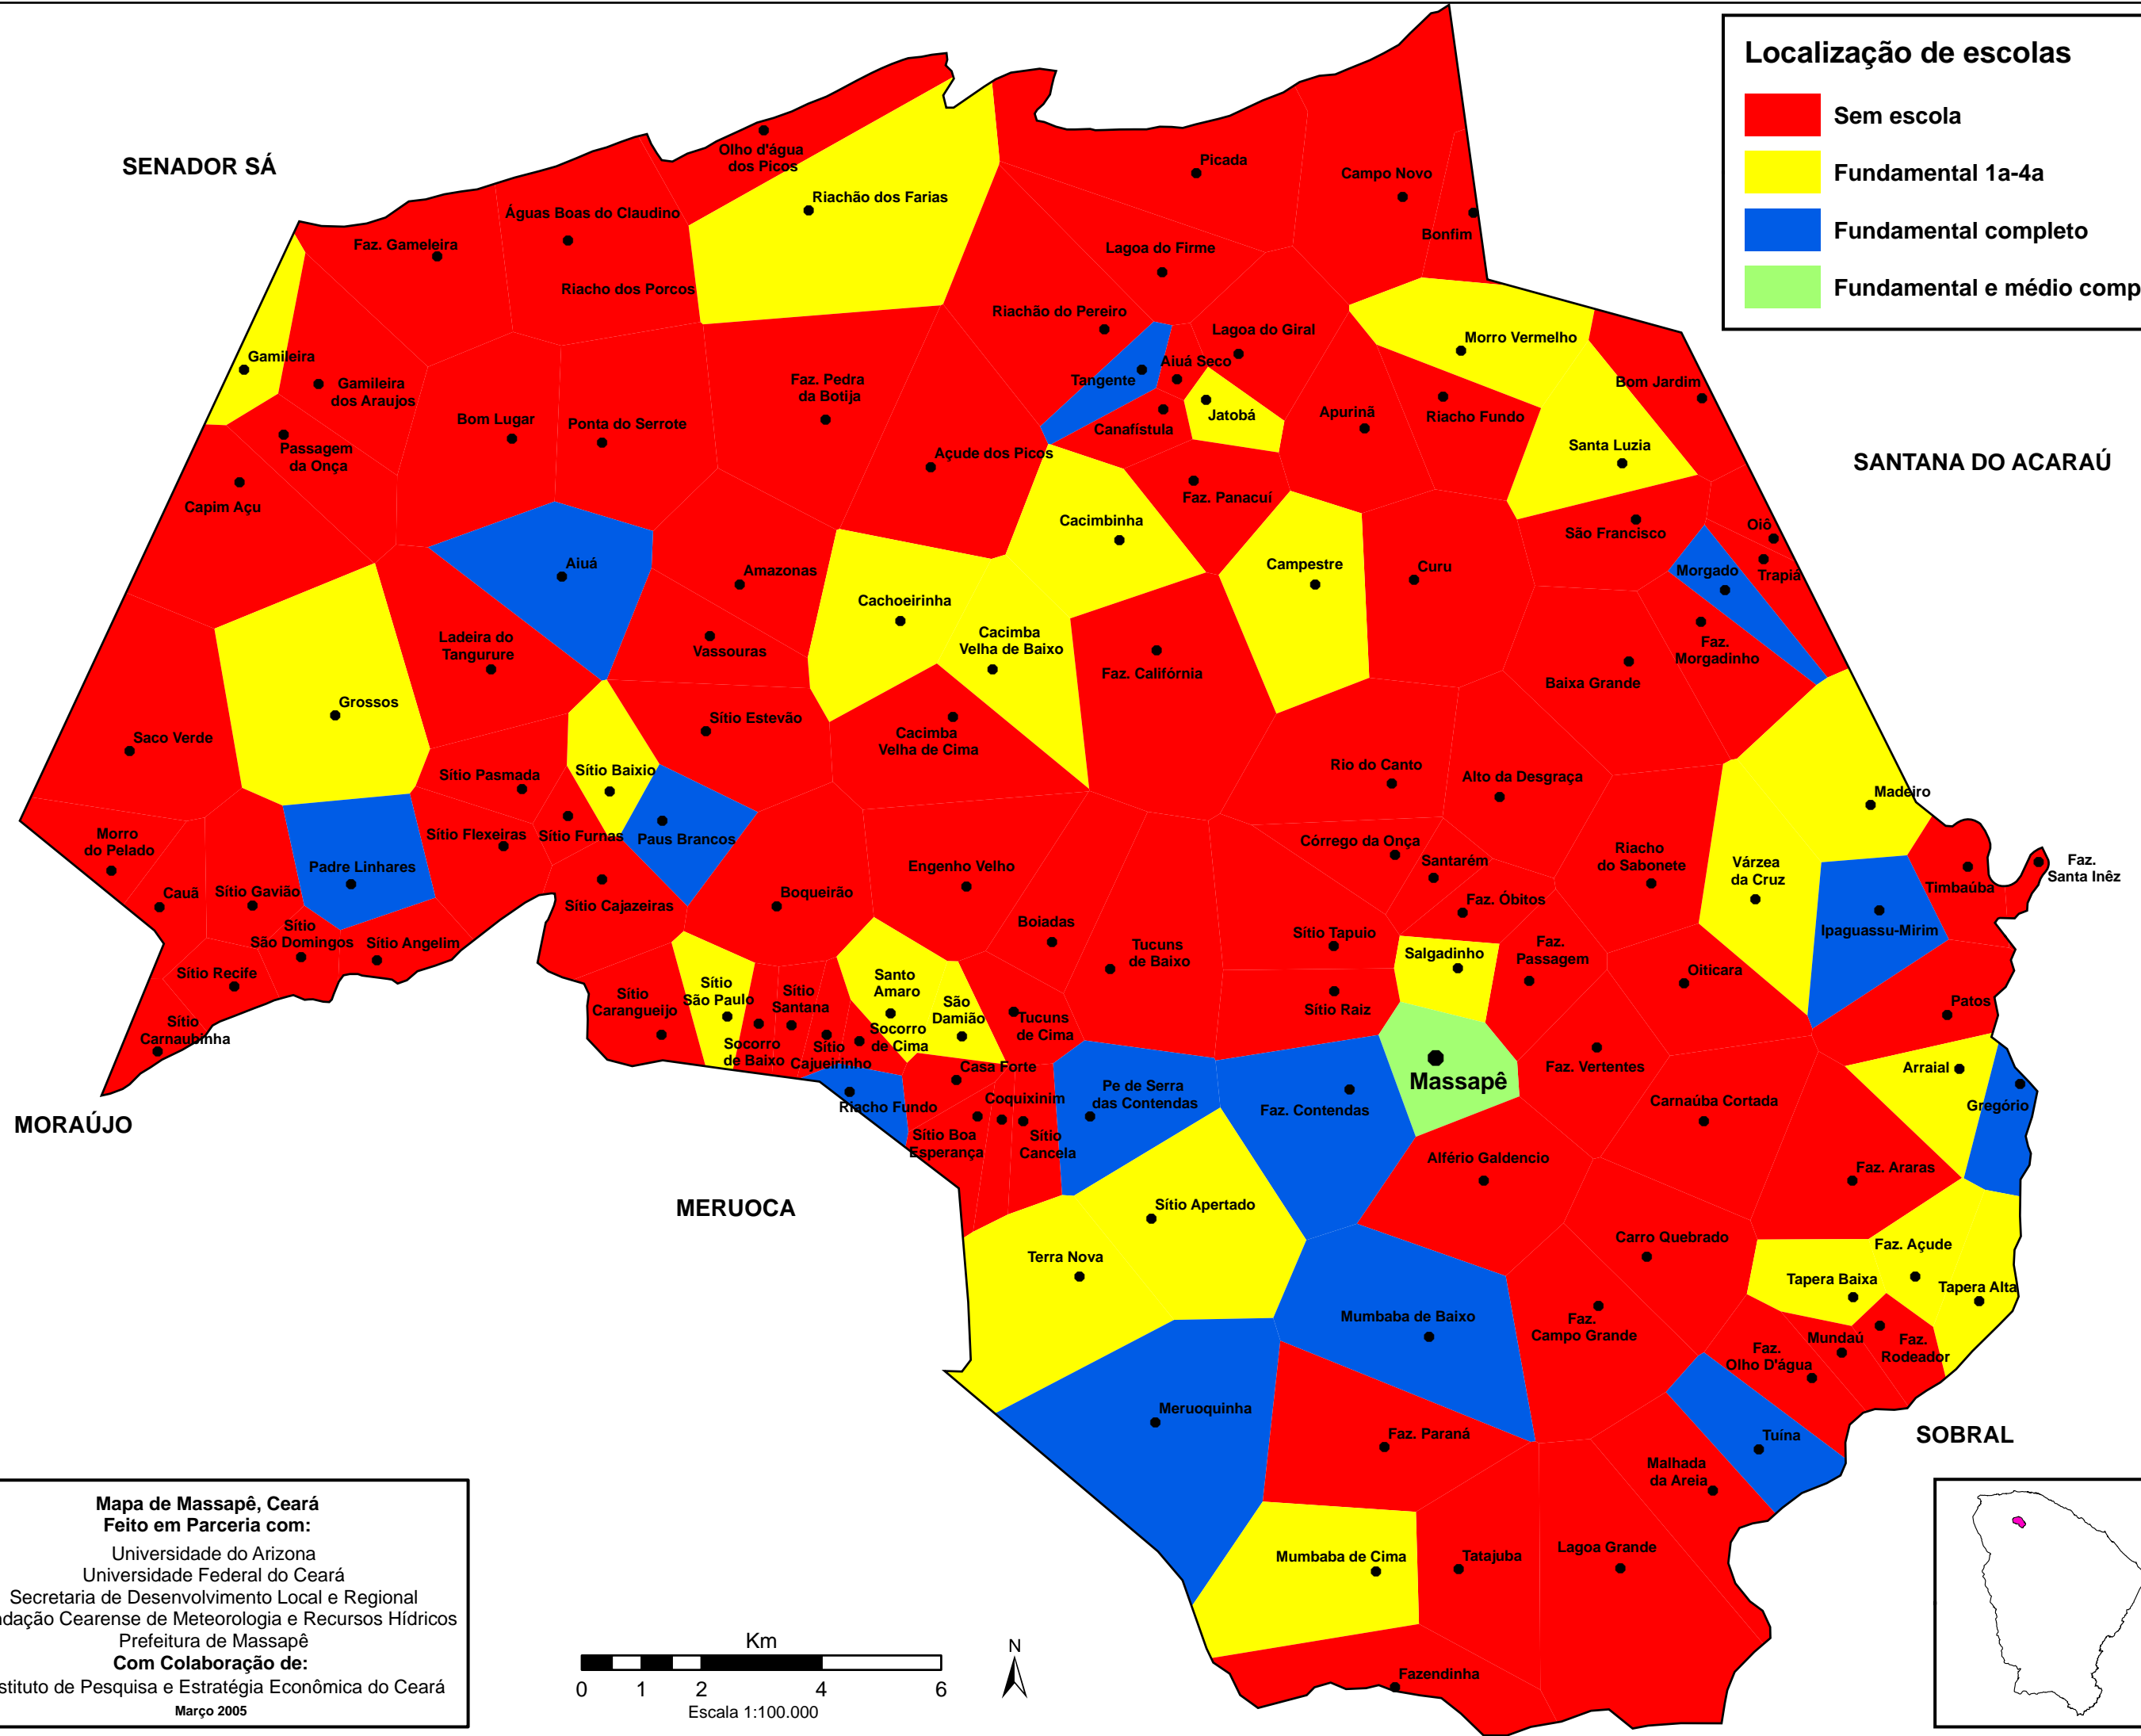

Localização de escolas

- Sem escola
- Fundamental 1a-4a
- Fundamental completo
- Fundamental e médio completo

Mapa de Massapê, Ceará
Feito em Parceria com:
 Universidade do Arizona
 Universidade Federal do Ceará
 Secretaria de Desenvolvimento Local e Regional
 Fundação Cearense de Meteorologia e Recursos Hídricos
 Prefeitura de Massapê
Com Colaboração de:
 Instituto de Pesquisa e Estratégia Econômica do Ceará
 Março 2005

MAPA 6 - Massapê - Localização de escolas