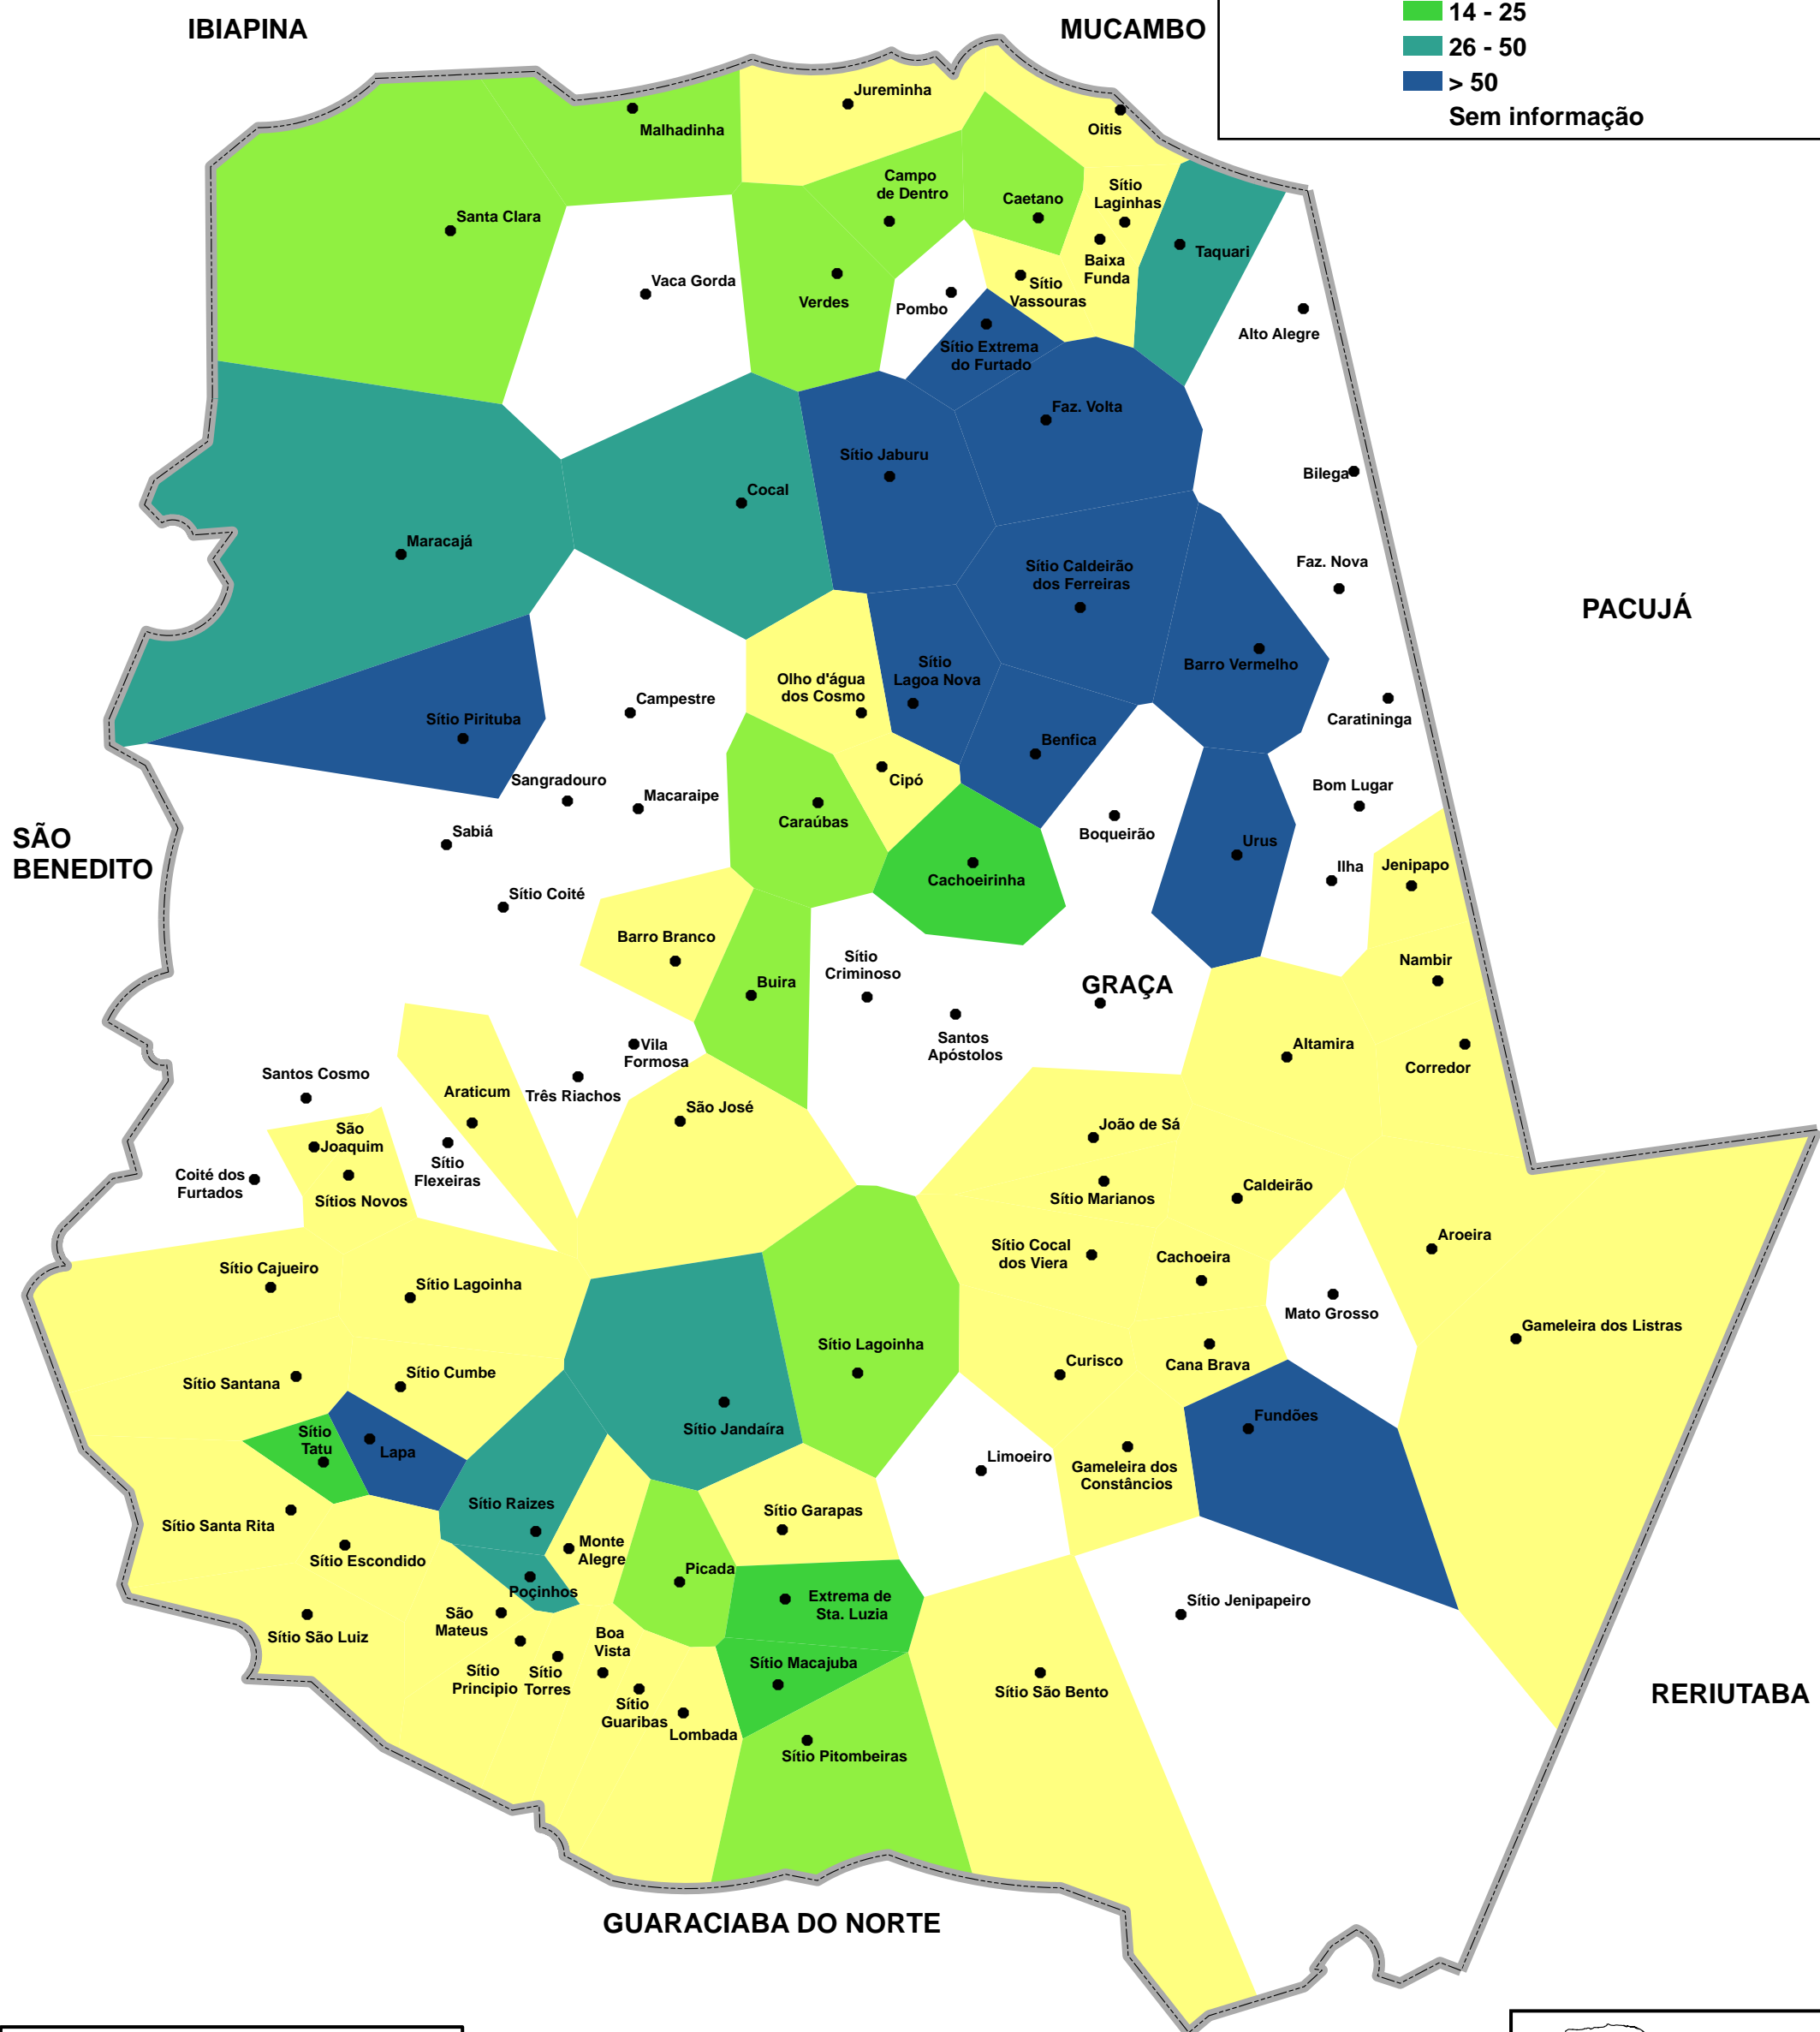

Porcentagem de casas com banheiros por comunidade

Mapa de Graça, Ceará

Feito em parceria com:

- Universidade do Arizona
- Universidade Federal do Ceará
- Secretaria de Desenvolvimento Local e Regional
- Fundação Cearense de Meteorologia e Recursos Hídricos
- Prefeitura de Graça

Com Colaboração de:

- Instituto de Pesquisa e Estratégia Econômica do Ceará

Junho 2005

MAPA 10 - Graça - Porcentagem de casas com banheiros por comunidade